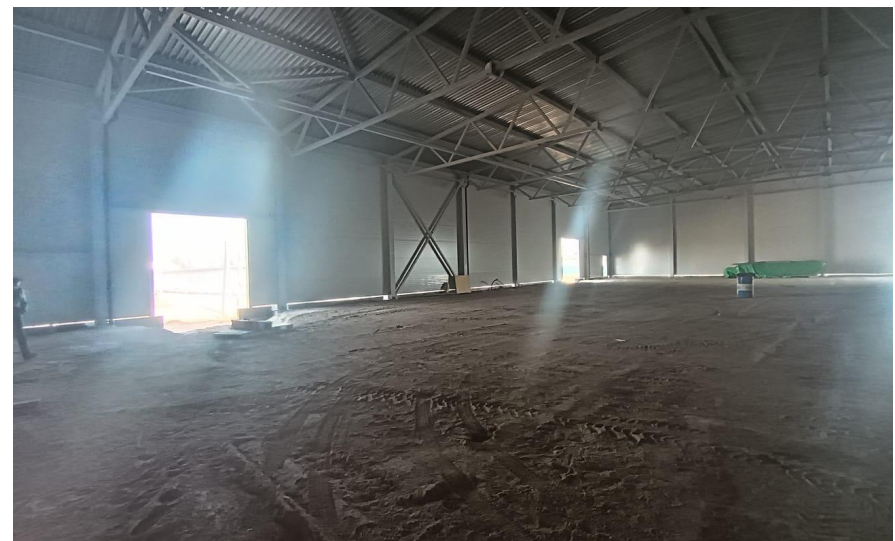

Аренда

Теплый склад 1440 м2 на пандусе

Столбище,

Респ Татарстан, Лаишевский р-н, село
Столбище, ул Советская, д 175

₽ 1 080 000

****Аренда коммерческой недвижимости****

Сдается в аренду помещение под склад в поселке городского типа Столбище (Ленинский район). Идеально подойдет для вашего бизнеса!

Основные характеристики:

- Общая площадь: 1440 кв.м.
- Удобное расположение с хорошей транспортной доступностью.
- Возможность размещения рекламы и вывески.
- Наличие всех необходимых коммуникаций (электричество, вода, отопление).
- Помещение может быть адаптировано под нужды арендатора.
- Две уравнильные платформы (возможность размещения дополнительных ворот)
- Топинговые полы (нагрузка 5 тонн на квадрат)
- Видеонаблюдение и охраняемая территория

Преимущества:

- Современный ремонт.
- Парковка для клиентов.
- Благоприятная атмосфера для развития бизнеса.

Мы всегда рады новым партнерам и готовы обсудить условия аренды!

Вид объекта: **Складское помещение**