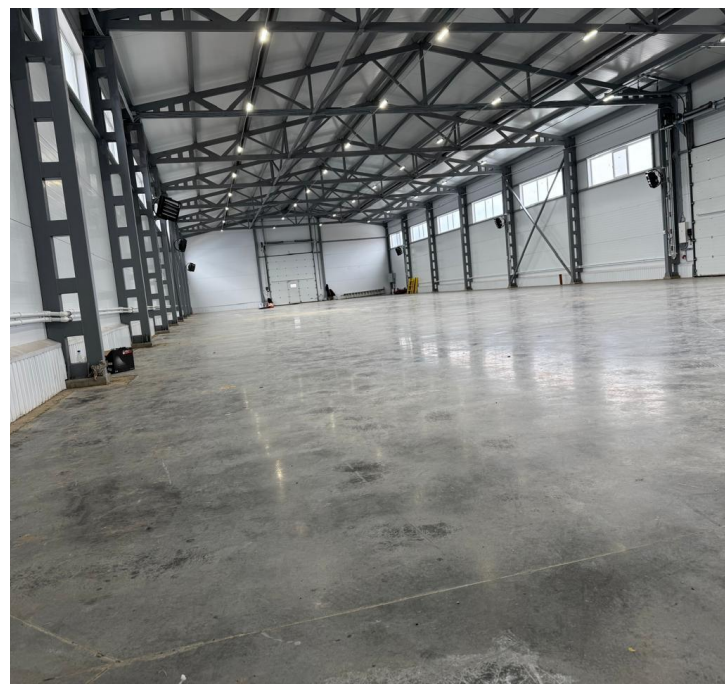

Аренда

Теплый склад 150кВт

Казань,

Республика Татарстан (Татарстан),
Пестречинский район, Шигалеевское сельское
поселение, садоводческое некоммерческое
товарищество Городок, Арская улица, 6

₽ 756 000

- - Отапливаемый склад
- - Бетонные полы с антипылевым покрытием, выдерживают нагрузку 6 тонн на 1м2
- - Канализация (септик),
- - Вода на складе.(скважина)
- - Трое ворот
- - Высота ворот 4,5 х4 м с электроприводом с калиткой
- - Электроэнергия 150 кВт
- - Круглосуточный доступ
- - Есть возможность установки телефонной линии и скоростного интернета.
- - Видеонаблюдение

Вид объекта: **Складское помещение**

Общая площадь: **1080 м²**

Этажность дома: **1**

Водоснабжение: **нет**

Вход: **С улицы**

Отделка: **Чистовая**

Тип парковки: **На улице**

Высота потолка в метрах: **6.3**