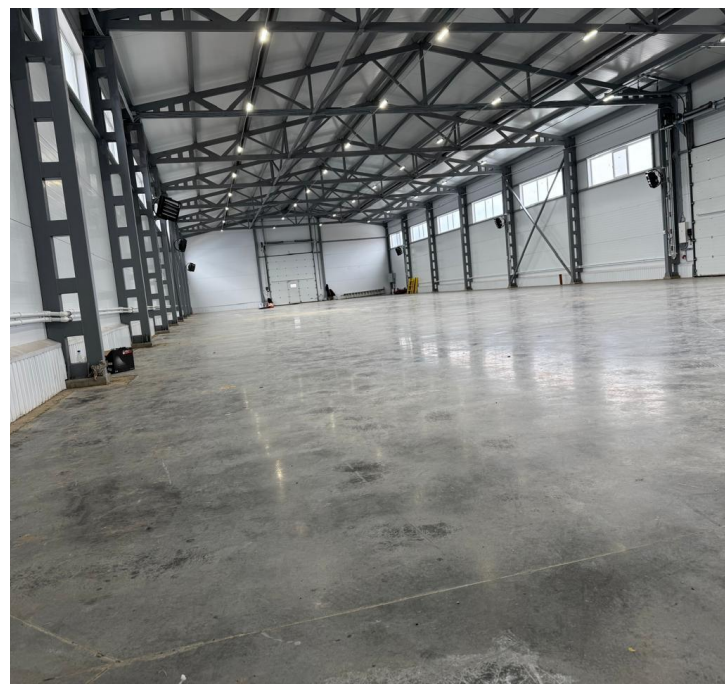

**₽ 756 000**

- - Отапливаемый склад с заездом!
- - Бетонные полы с антипылевым покрытием, выдерживают нагрузку 6 тонн на 1м2,
- - Канализация (септик),
- - Вода на складе.(скважина)
- - Высота ворот 4,5 м , ширина 4 м с электроприводом с калиткой - 2 шт
- - Круглосуточный доступ
- - Есть возможность установки телефонной линии и скоростного интернета.
- - Видеонаблюдение