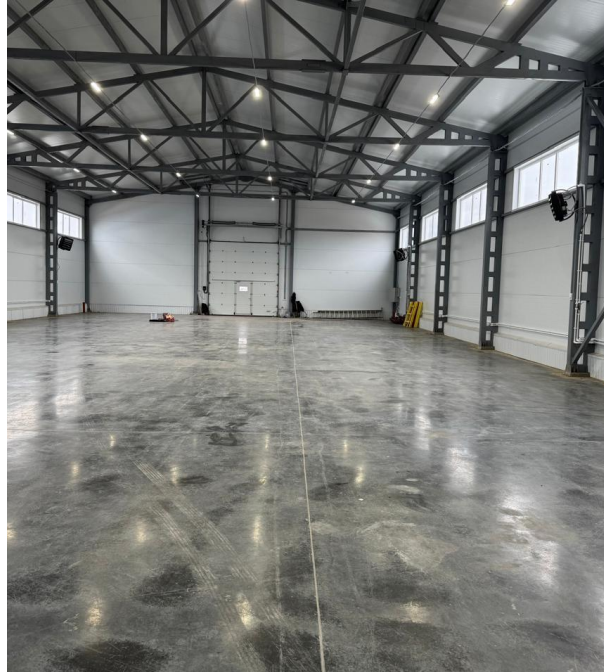

**₽ 756 000**

- - Отапливаемый склад с заездом!
- - Бетонные полы с антипылевым покрытием, выдерживают нагрузку 6 тонн на 1м2,
- - Канализация (септик),
- - Вода на складе.(скважина)
- - Высота ворот 4,5 м , ширина 4 м с электроприводом с калиткой - 2 шт
- - Круглосуточный доступ
- - Есть возможность установки телефонной линии и скоростного интернета.
- - Видеонаблюдение