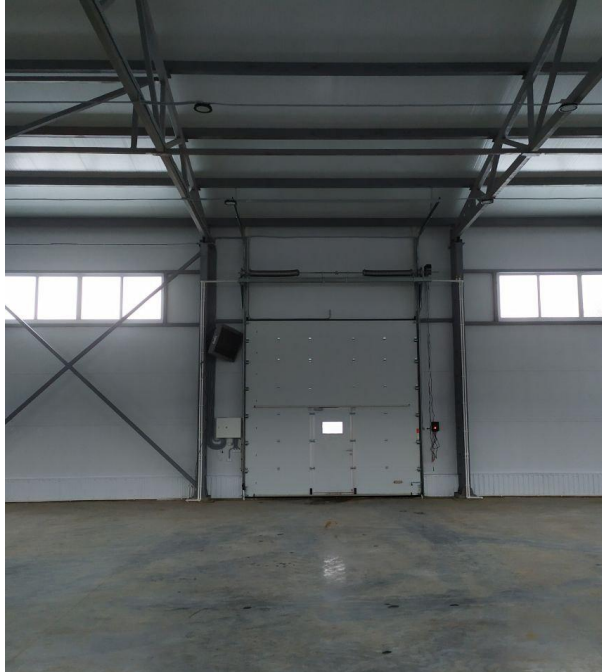

Предложение от собственника!

Предлагаем производственно-складское помещение 1080 кв.м.

Размер 60x18м.

- доступ 24/7;
- полы антипыль;
- мощность э/э 150 кв.т.;
- отопление газовое вулканами;
- 2 ворот 4x4м.;
- высота потолков 6м.;
- сан.узел, котельная;
- отопление входит в стоимость аренды;
- бесплатная парковка.