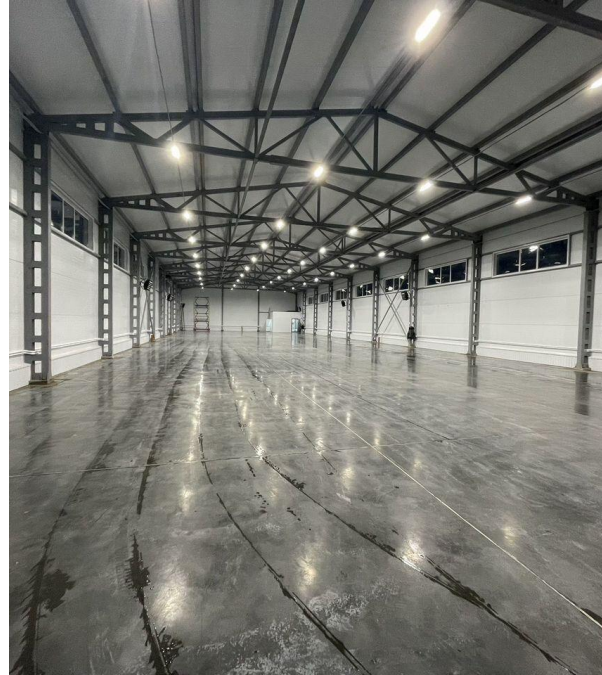

**₽ 810 000**

Предложение от собственника!

Предлагаем производственно-складское помещение 1080 кв.м.

Участок площадью 31 сотка.

Введено в эксплуатацию.

- доступ 24/7;
- высота потолка 6.3м.;
- полы антипыль;
- мощность э/э 150 кв.м. с возможностью увеличения;
- газгольдер 9.2м<sup>3</sup>;
- 2 ворот 4х4м.;
- коммунальные платежи оплачиваются отдельно;
- перед воротами и складом асфальтная крошка;
- сан.узел, котельная.