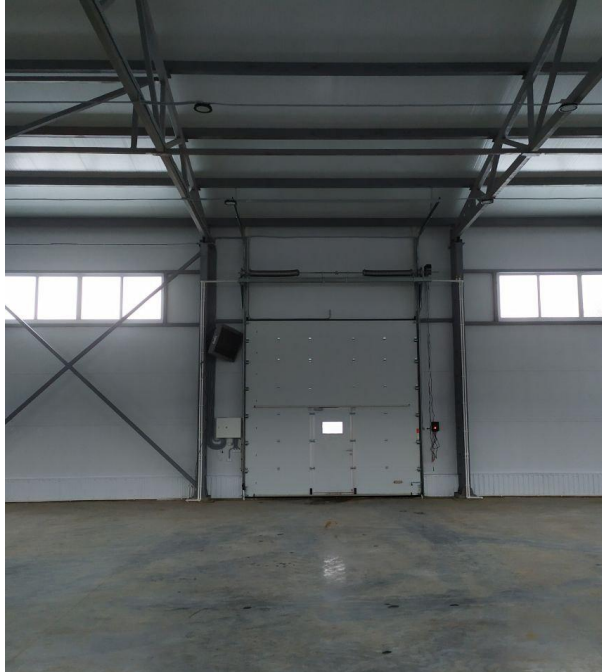

Предложение от собственника!

Предлагаем в аренду производственно-складское помещение 1080 кв.м.

Размер 60x18м.

- доступ 24/7;
- полы антипыль;
- мощность э/э 150 кв.т.;
- отопление газовое вулканами;
- 2 ворот 4x4м.;
- высота потолков 6м.;
- сан.узел, котельная;
- отопление входит в стоимость аренды;
- бесплатная парковка.