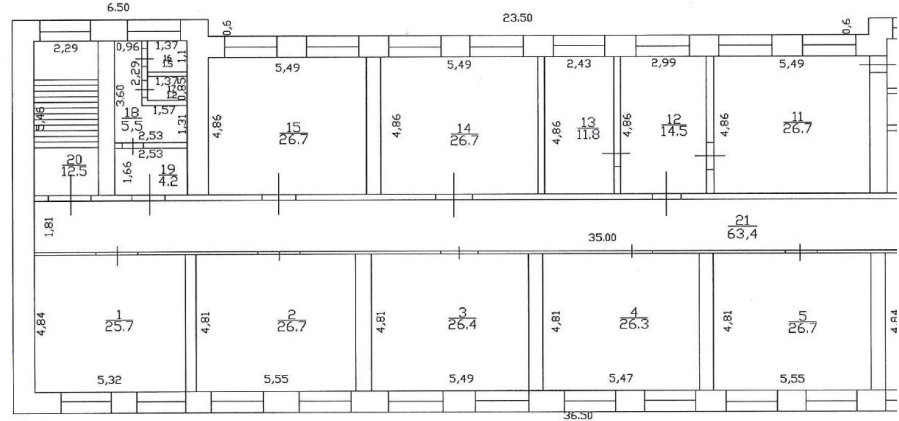

Федеральное государственное учреждение
«Земельно-кадастровая палата» Ю. Республике Татарстан
Памисевский филиал
Сведения об объёмной кадастровой информации внесены в Единый государственный реестр недвижимости

план второго этажа

план третьего этажа