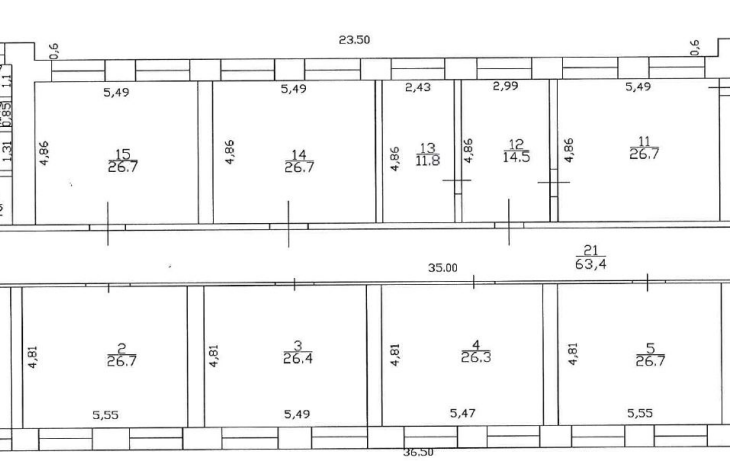

Предлагаем в аренду отдельно стоящее здание,
2400кв.м.

- доступ 24/7;
- на 1й линии;
- 2 сан.узла на этаже;
- кабинетная планировка;
- свой паркинг на 100 автомобилей;
- высота потолков 2.8м.;
- коммунальные услуги оплачиваются отдельно;
- более 50квт э/э;
- своя газовая котельная.

Тип парковки: **На улице**

Удаленность от дороги: **Первая линия**

ПЛАН ПЕРВОГО ЭТАЖА

Лит А77
н=12,50

Федеральное государственное учреждение
«Земельно-кадастровая палата» Ю. Республике Татарстан
Памисевский филиал
Сведения об объёмной кадастровой информации внесены в Единый государственный реестр недвижимости

план четвертого этажа

План подвала

Федеральное государственное учреждение
«Земельно-кадастровая палата» Ю. Республике Татарстан
Памисевский филиал
Сведения об объёмной кадастровой информации внесены в Единый государственный реестр недвижимости