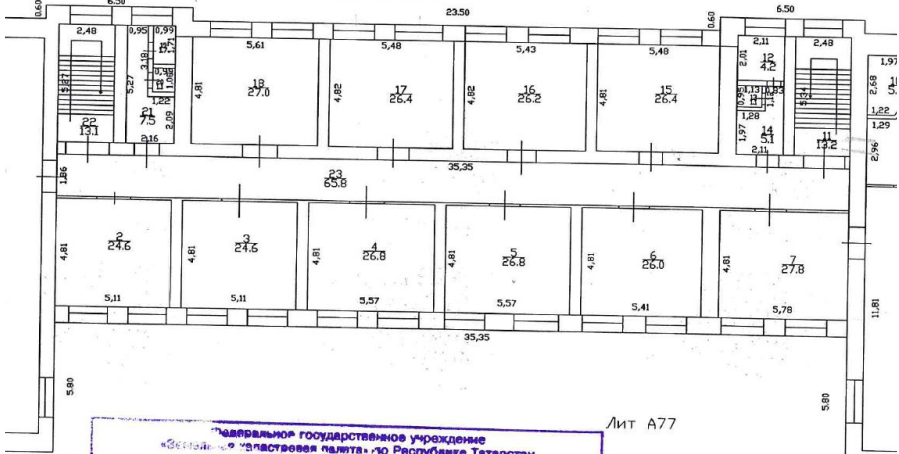

Тип парковки: **На улице**

Удаленность от дороги: **Первая линия**

ПЛАН ПЕРВОГО ЭТАЖА

Лит А77
н=12,50

Федеральное государственное учреждение
«Земельно-кадастровая палата» Ю. Республике Татарстан
Памисевский филиал
Сведения об объёмной кадастровой информации внесены в Единый государственный реестр недвижимости

план четвертого этажа

План подвала

Федеральное государственное учреждение
«Земельно-кадастровая палата» Ю. Республике Татарстан
Памисевский филиал
Сведения об объёмной кадастровой информации внесены в Единый государственный реестр недвижимости

план второго этажа

план третьего этажа

Специалист по коммерческой недвижимости

Мирослав Федотов

+7 905 319-57-55

miroslav@tat-estate.ru

TATESTATE

+79655869654
tat-estate.ru
tatestate@yandex.ru
ул. Тукая 77