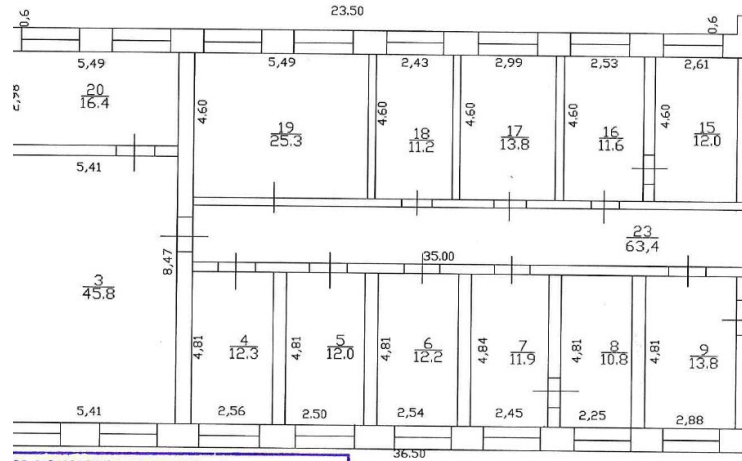

Предлагаем в аренду отдельно стоящее здание,
2400кв.м.

- доступ 24/7;
- на 1й линии;
- 2 сан.узла на этаже;
- кабинетная планировка;
- свой паркинг на 100 автомобилей;
- высота потолков 2.8м.;
- коммунальные услуги оплачиваются отдельно;
- более 50квт э/э;
- своя газовая котельная.

Тип парковки: **На улице**

Удаленность от дороги: **Первая линия**

ПЛАН ПЕРВОГО ЭТАЖА

Лит А77
н=12,50

Федеральное государственное учреждение
«Земельно-кадастровая палата» Ю. Республике Татарстан
Памисевский филиал
Сведения об объёмной кадастровой информации внесены в Единый государственный реестр недвижимости

план четвертого этажа

План подвала

Федеральное государственное учреждение
«Земельно-кадастровая палата» Ю. Республике Татарстан
Памисевский филиал
Сведения об объёмной кадастровой информации внесены в Единый государственный реестр недвижимости