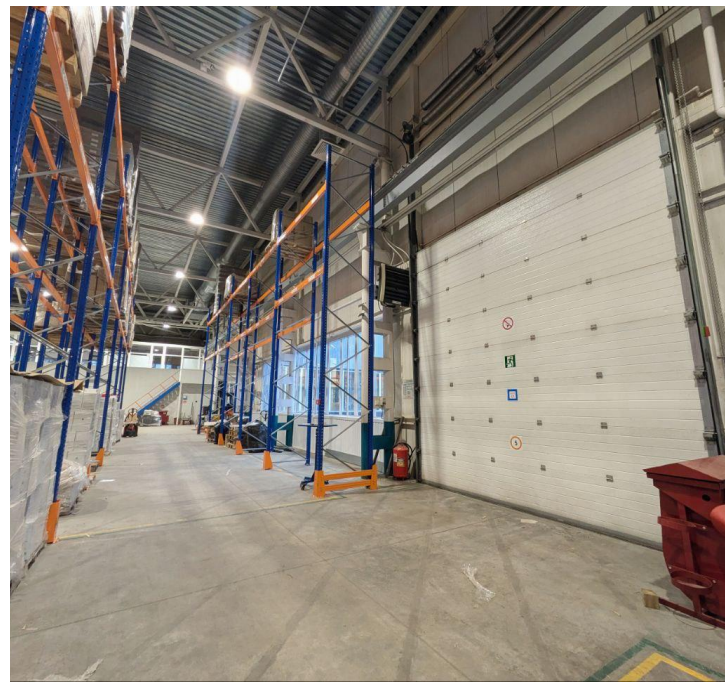

Аренда

Теплый склад на нуле 2566.4 кв.

Столбище,

Респ Татарстан, Лаишевский р-н, село
Столбище, ул Объездная, д 1

₽ **2 181 440**

Предложение от собственника!

Предлагаем теплый склад на нулевой отметке 3000кв.

Есть АБК из 3х кабинетов.

- доступ 24/7;
- 3 ворот;
- полы антипыль, нагрузка 5т.;
- отопление газовое "вулканами";
- сан.узлы, офисные помещения;
- высота потолков до балки 7.2м.;
- 3 кран балки г/п. 2т.;
- э/э мощность 100 квт.;
- центральное водоснабжение и канализация;
- оптоволоконный интернет;
- охраняемая территория.