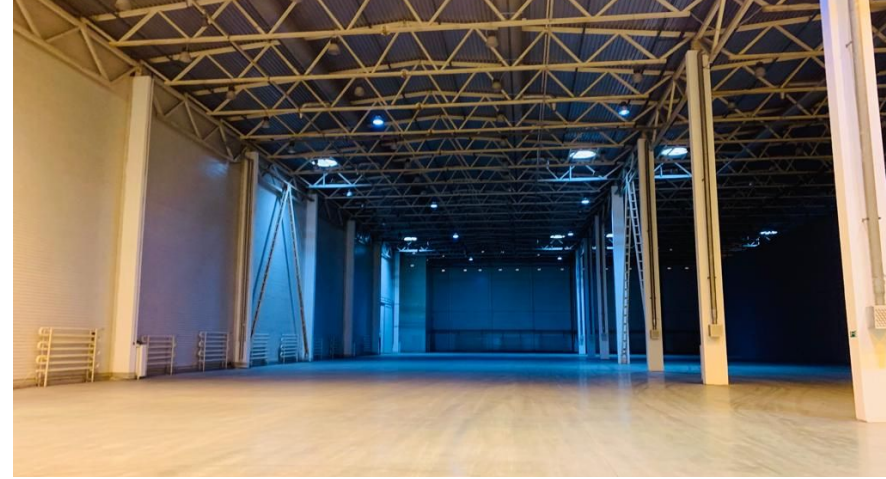

Характеристики строящего склада:

Помещения полностью будут готовы к использованию без стеллажей, но с возможностью их установки - к 1 кварталу 2025 года.

-Круглосуточная охрана, пропускной режим, наличие видео наблюдения. Территория лого парка огорожена.

-Температурный режим в зимнее время 18-20 кв.м.

-На данной территории склада расположены 2 погрузочно-разгрузочных ворот, каждый их них оборудован уплотнителями и выравнивающей площадкой.

-Поверхность пола с анти-пылевым покрытием.

-Высота потолка 12 метров.

- зарядная комната на территории склада

-режим работы круглосуточно, выходные и праздничные дни.

-Интернет, телефония, видео наблюдение.

-Мощность для производства – до 9 МВт

Рабочая высота потолков — 12 м

Шаг колонн — 12x24 м

Нагрузки на пол от 6 тонн/кв.м

Глубина здания - 117 м

Уровень пола — 1,2 м

Пожарная сигнализация, спринклерная система пожаротушения

Офисные помещения - по запросу.

Так же есть возможность учесть Ваши технические требования к помещению по Вашему ТЗ.