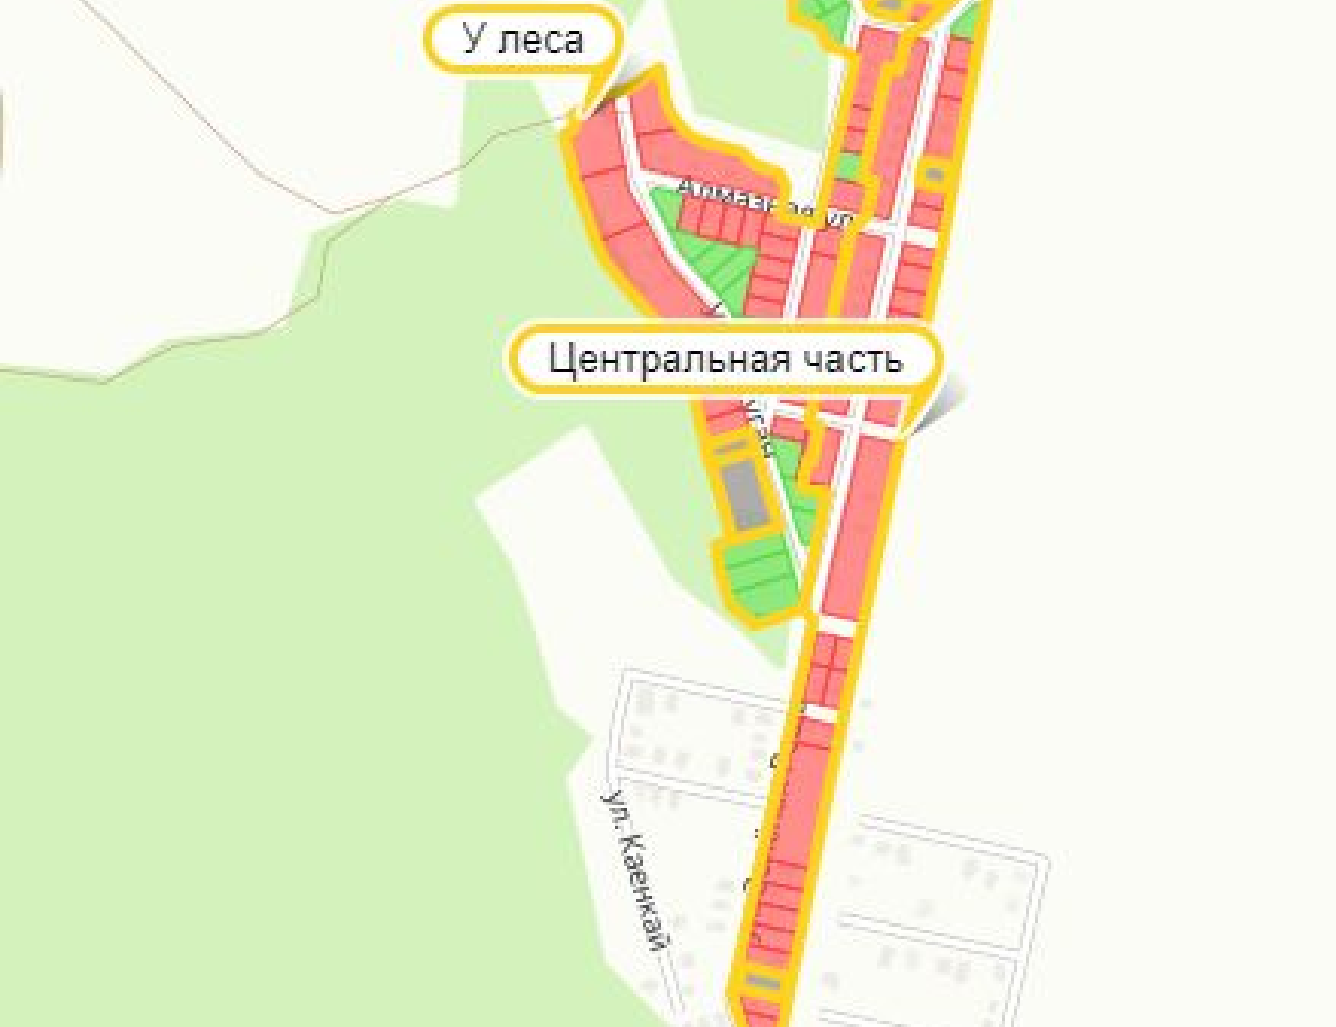

## Земельные участки от 8 сот. Новая Константиновка

Казань,

Республика Татарстан, Казань, Советский район, жилой массив Султан Ай

₽ **6 000 000**

Предложение от собственника!

Расположен в границах г. Казани, в 10 минутах езды от ул. Мамадышский тракт, с выездом на трассу М7, позволяющим добраться в любой район города.

Дорога до массива – асфальт.

Внутри массива – насыпная щебеночная.

Поселок электрофицирован.

Ведутся работы по газификации.

Детский сад и школа находятся рядом в поселке Константиновка.

В пяти минутах езды крупные супермаркеты.