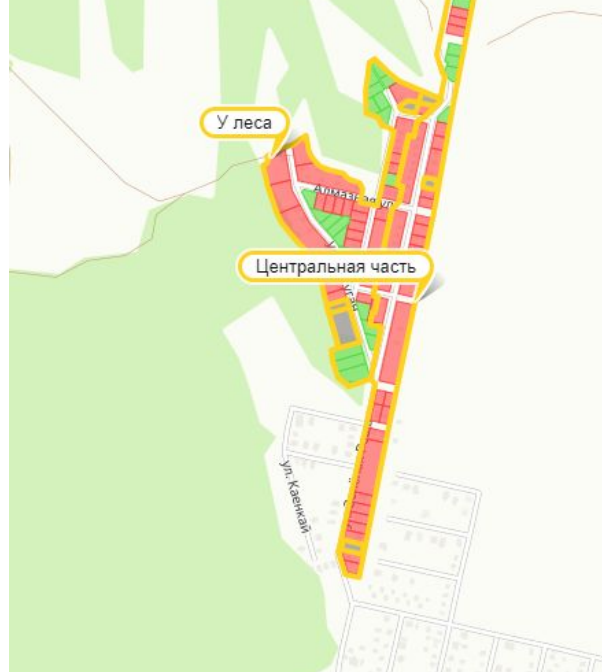

## Земельные участки от 8 сот. Новая Константиновка

Казань,

Республика Татарстан, Казань, Советский район, жилой массив Султан Ай

₽ **6 000 000**

Предложение от собственника!

Расположен в границах г. Казани, в 10 минутах езды от ул. Мамадышский тракт, с выездом на трассу М7, позволяющим добраться в любой район города.

Дорога до массива – асфальт.

Внутри массива – насыпная щебеночная.

Поселок электрофицирован.

Ведутся работы по газификации.

Детский сад и школа находятся рядом в поселке Константиновка.

В пяти минутах езды крупные супермаркеты.