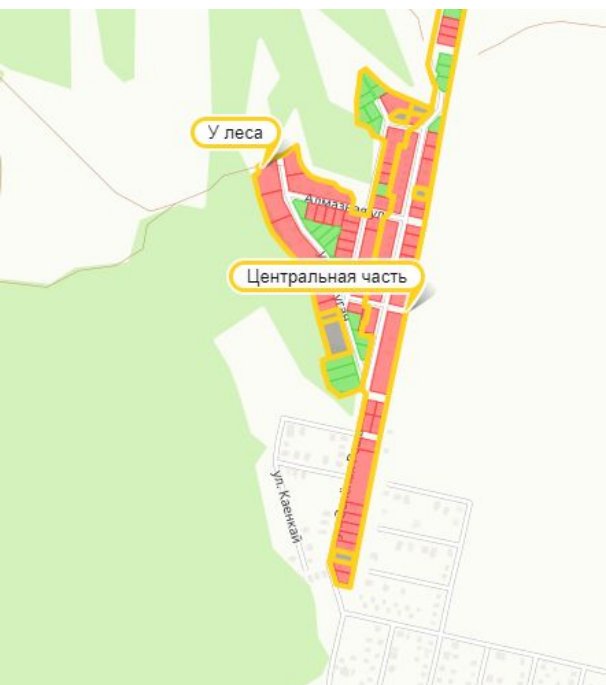

## Земельные участки от 8 сот. Новая Константиновка

Казань,

Республика Татарстан, Казань, Советский район, жилой массив Султан Ай

₽ **6 000 000**

Предложение от собственника!

Расположен в границах г. Казани, в 10 минутах езды от ул. Мамадышский тракт, с выездом на трассу М7, позволяющим добраться в любой район города.

Дорога до массива – асфальт.

Внутри массива – насыпная щебеночная.

Поселок электрофицирован.

Ведутся работы по газификации.

Детский сад и школа находятся рядом в поселке Константиновка.

В пяти минутах езды крупные супермаркеты.