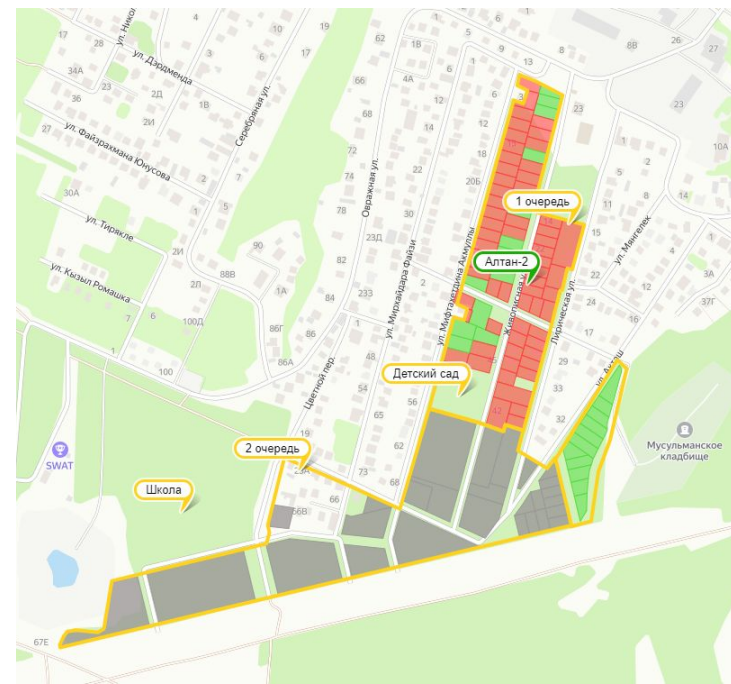

пос. Алтан

ул. Овражная

ул. Мифтахетдина Акмуллы

ул. Живописная

ул. Живописная

ул. Акташ

ул. Веселая

Продажа

Земельные участки от 7 сот. Алтан - 2

Казань,

Республика Татарстан, Казань, Живописная улица, 30

₽ **7 700 000**

Предложение от собственника!

Новые участки в коттеджном поселке Алтан - 2 от 7 сот.

Поселок расположен на территории Приволжского района г. Казани и примыкает к жилой застройке поселка Салмачи. Это обеспечивает близость к социальным и спортивным объектам, магазинам, транспортную доступность и наличие необходимых коммуникаций. Проезд до массива по асфальтовой дороге от улицы Габишева через жилой поселок Салмачи. Между участками проложены дороги из щебня.

Генеральным планом предусмотрены собственная школа и детский сад – неосценимое преимущество для семей с детьми.

Все коммуникации проходят вдоль участков.

Площадь участка: **7 соток**
Право собственности: **Собственник**