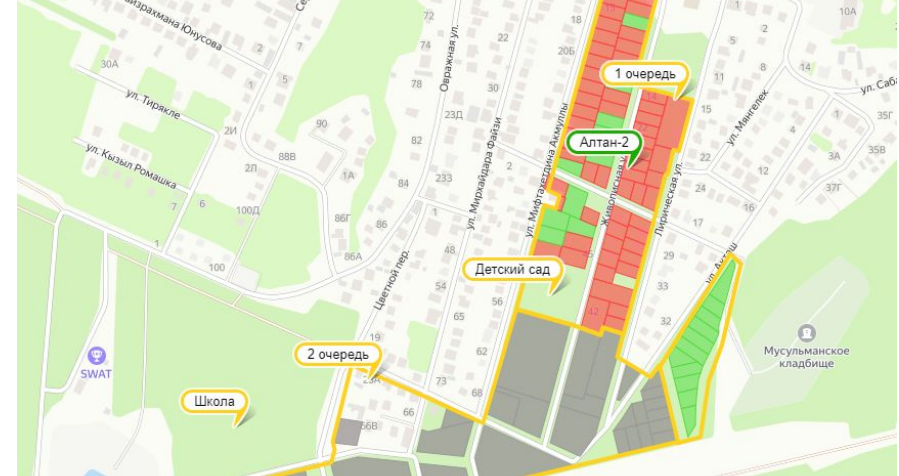

Расстояние до города: **1 км**
Статус земли: **Индивидуальное жилищное строительство (ИЖС)**