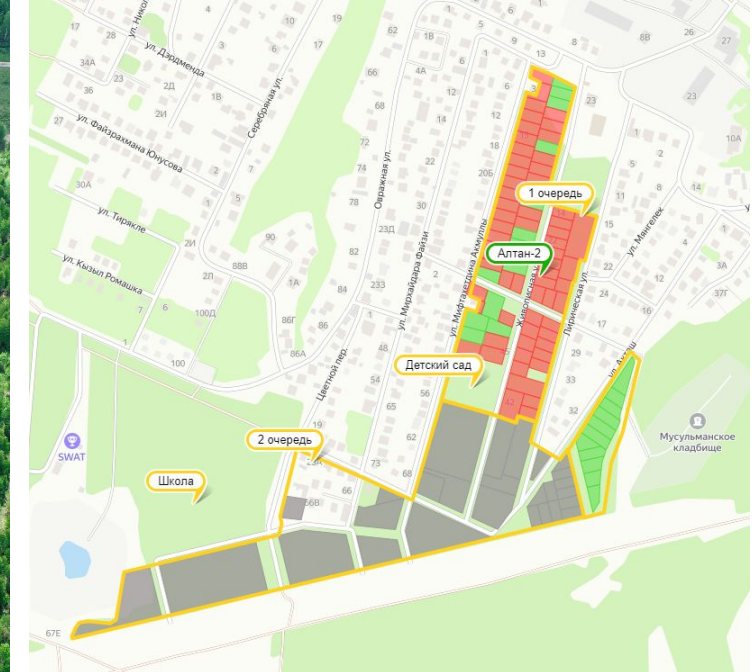

Земельные участки от 7 сот. Алтан - 2

Казань,

Республика Татарстан, Казань, Живописная улица, 30

₽ **7 700 000**

Предложение от собственника!

Новые участки в коттеджном поселке Алтан - 2 от 7 сот.

Поселок расположен на территории Приволжского района г. Казани и примыкает к жилой застройке поселка Салмачи. Это обеспечивает близость к социальным и спортивным объектам, магазинам, транспортную доступность и наличие необходимых коммуникаций. Проезд до массива по асфальтовой дороге от улицы Габишева через жилой поселок Салмачи. Между участками проложены дороги из щебня.

Генеральным планом предусмотрены собственная школа и детский сад – неосценимое преимущество для семей с детьми.

Все коммуникации проходят вдоль участков.

Площадь участка: **7 соток**
Право собственности: **Собственник**