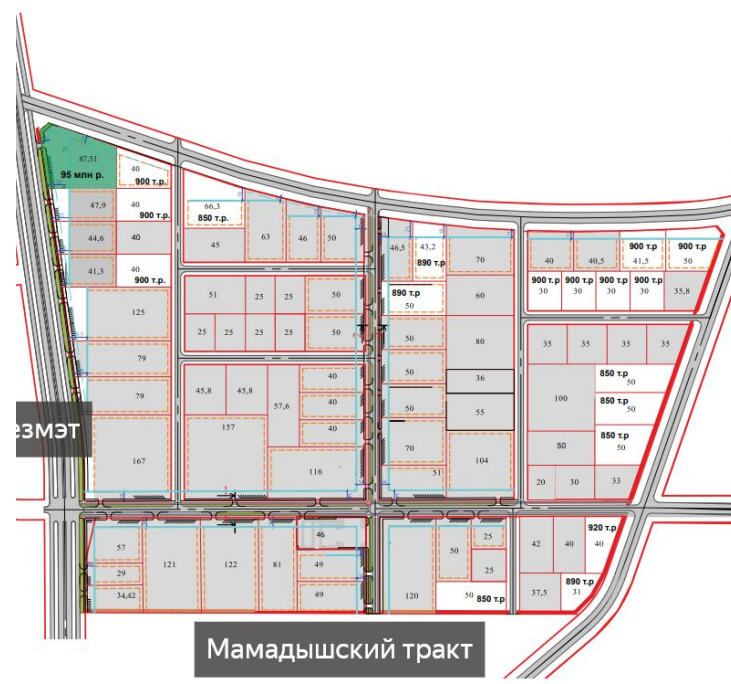

Продажа

Участок пром назначения от 30 до 100 сот.

Казань,

г Казань, проезд Хезмэт, д 14

₽ 31 500 000

Предложение от собственника!

Предлагаем земельные участки в производственно-логистическом парке "Вертелёвка".

В продаже участки от 30 сот. до 3 га. Более 50 % территорий уже реализовано предпринимателям.

- Локация: в черте г. Казани, вдоль автомагистрали Мамадышский тракт, вблизи федеральной трассы М7
- Участки предназначены для реализации проектов промышленной деятельности, торгово-офисных форматов, логистических центров и обеспечены необходимой инфраструктурой