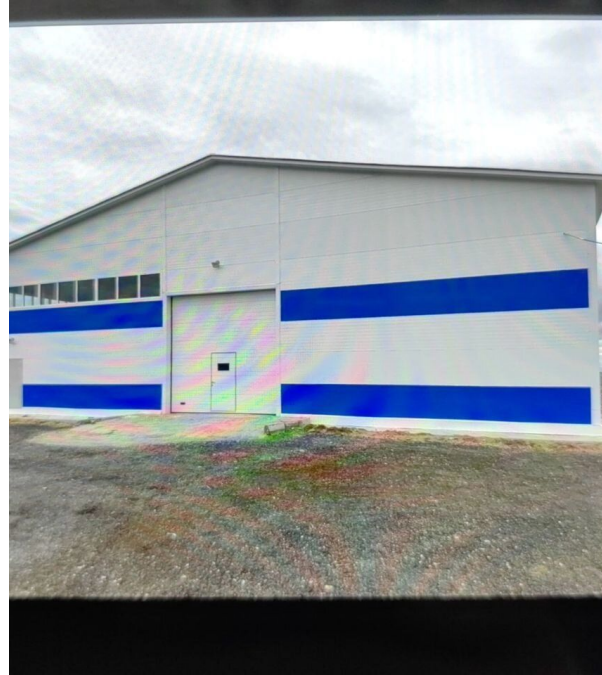

Продажа

Продаётся производственно-складское помещение 1042 кв.м.

Пестрецы,

Респ Татарстан, Пестречинский р-н, село Старое Шигалеево, ул Центральная, зд 45

₽ 85 000 000

Продаётся производственно-складское помещение 1042 кв.м. Электричество 150 кВт, с возможностью увеличения. Вода - скважина, газовое отопление, канализация, приточно-вытяжная вентиляция, освещение, промышленные антипылевые полы с нагрузкой 8 тонн на квадратный метр, высота от пола до нижнего пояса фермы 6 метров. Парковка на 40 легковых машин. Земельный участок 41 сотка. Рядом с федеральной трассой М-7 (8км).

Вид объекта: **Складское помещение**
Общая площадь: **1042 м²**
Этажность дома: **1**
Лифт: **нет**
Планировка: **Открытая**
Тип здания: **Административное здание**
Право собственности: **Собственник**