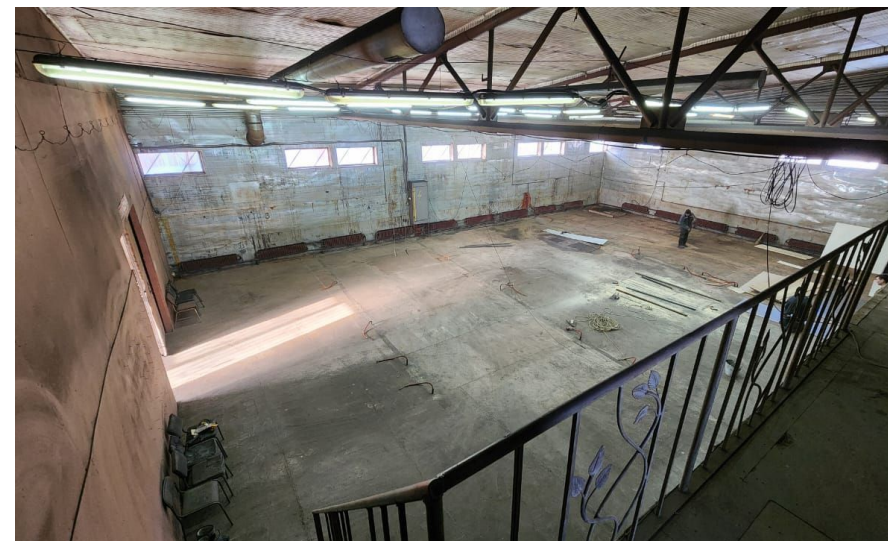

Аренда

**Производственный цех 600м +земля
50 соток**

Волжск,

Респ Марий Эл, г Волжск, ул Промышленная 1-я,
д 1а

₽ 110 000

Сдаётся производственно-складская база.
Помещение 600кв.м +земля 50соток
Электроэнергия 65 кВт
Двое ворот 4х3 и 2.5х3 м
Высота потолков до фермы 5 м
Рабочий цех 15х20 с возможностью увеличения
Огороженная территория
Первая линия
Санузел,дешевые,офисы,раздевалки,комната
приёма пищи