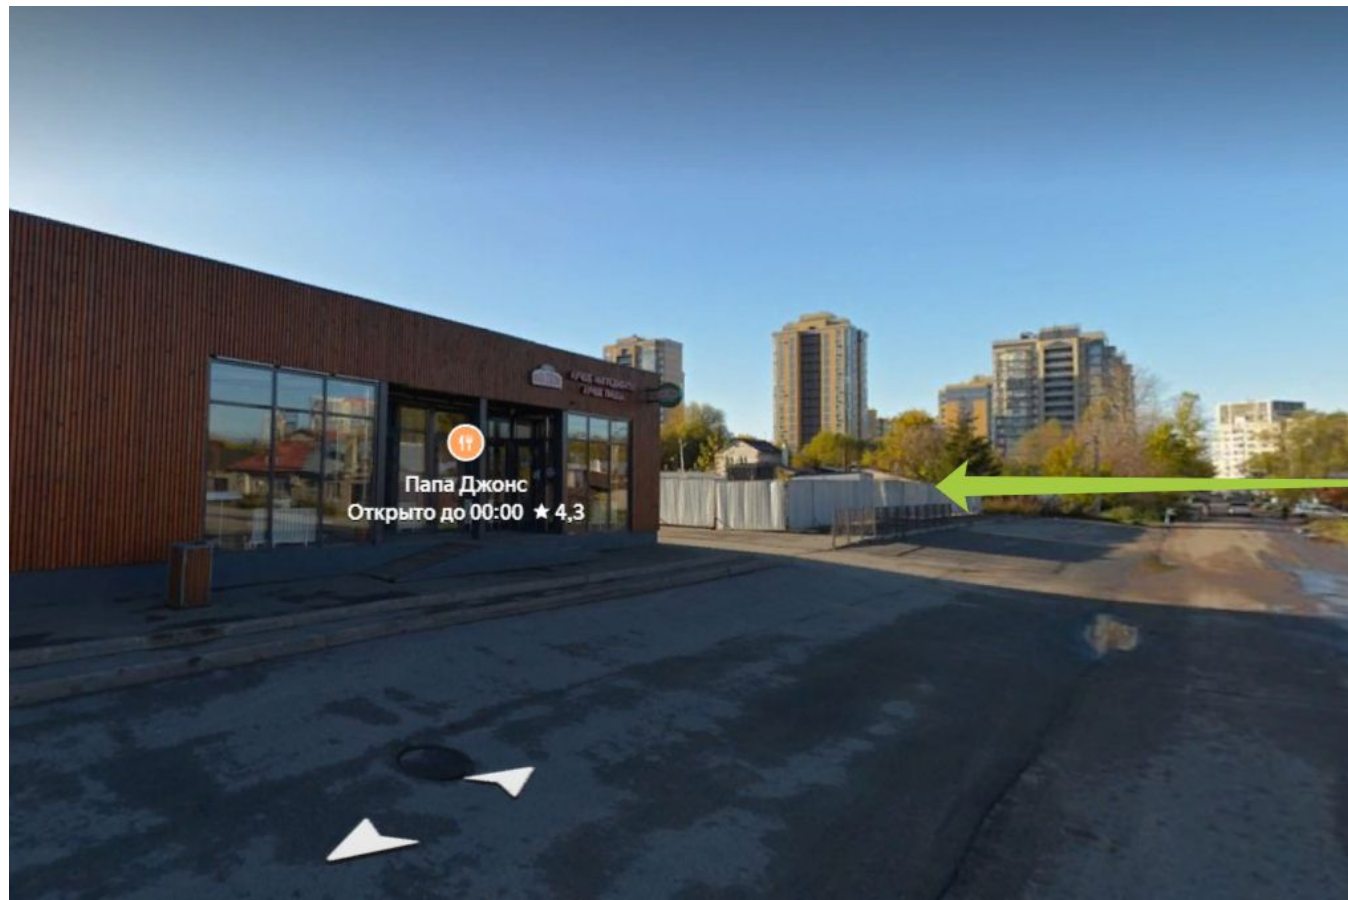

Аренда

Сдается участок 1га в Кировском районе

Казань,

г Казань, ул Поперечно-Базарная

₽ 1 500 000

Сдается в аренду участок площадью 7822 кв. м., расположенный на оживленном перекрестке улиц, первая линия, часть земельного участка заасфальтирована под парковку, а остальная с грунтовым покрытием. Первая линия, отлично подойдет под торговлю спец. техникой, под хранение автомобилей и многое другое. Прекрасные подъездные пути и удобные развязки. Площадь находится в центре развитой инфраструктуры, все магазины, учреждения и т. д. в шаговой доступности.