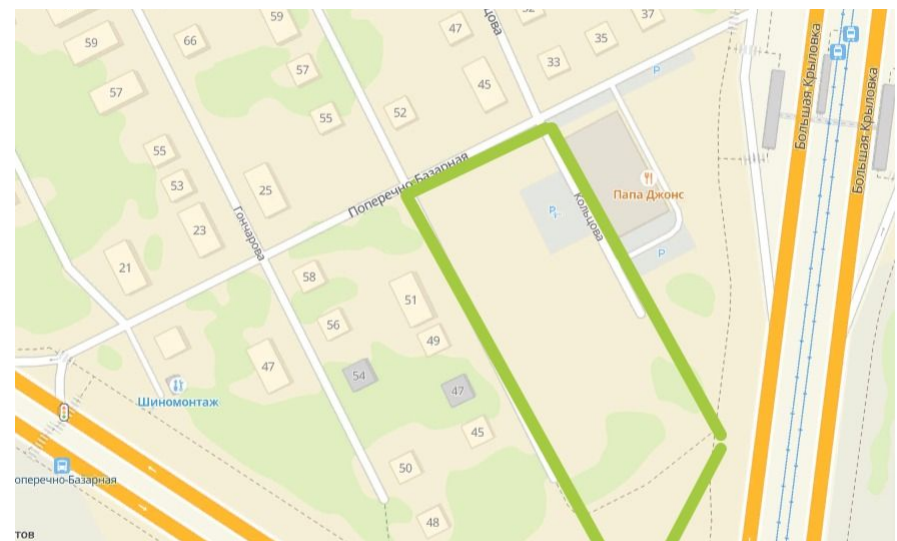

Право собственности: **Посредник**