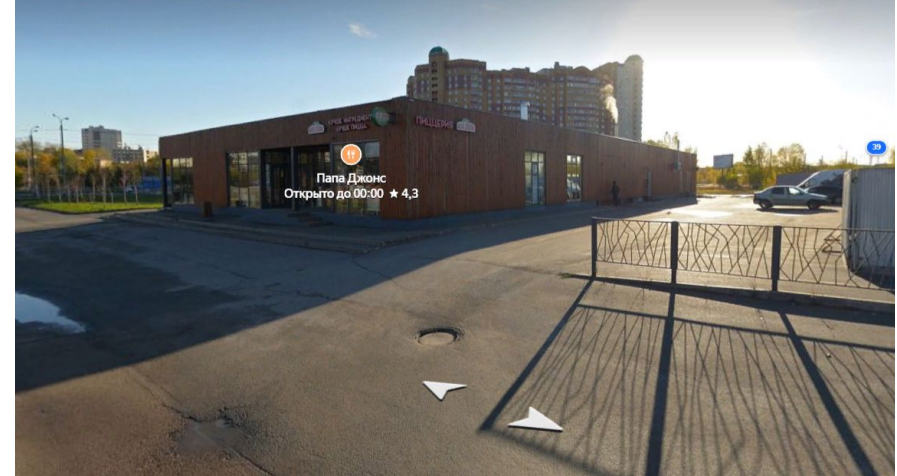

Право собственности: **Посредник**