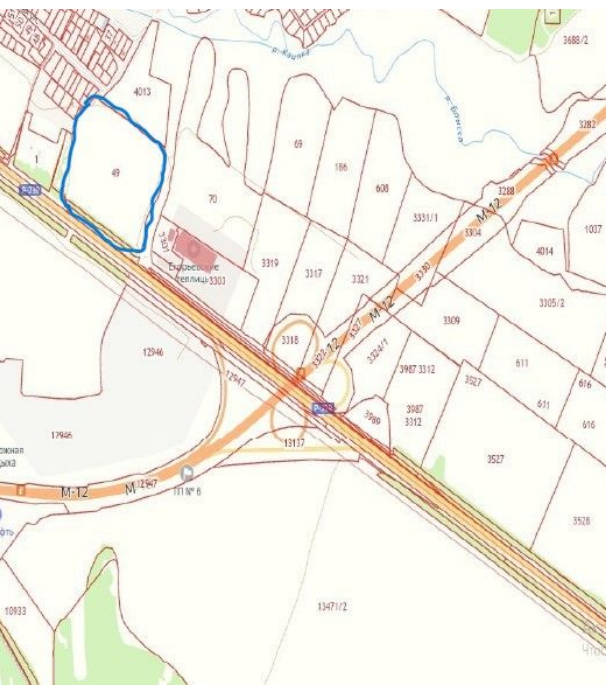

Продажа

**Продаётся участок земли на развязке М12**

Лаишево,

Лаишево,

**₽ 18 000 000**

Продается участок земли на пер площадью 101 321 кв.м. сельхозназначения.

- Расположен на развязке с трассой М12 в Лаишевском районе вблизи населенных пунктов Егорьево и Каипы.

-Возможно добавить вид разрешённого использования для сель. хоз производства, а также целиком перевести участок в промышленное назначение. Соседи уже перевели построились.

-Коммуникации по запросу.

Площадь участка: **1013 соток**  
Право собственности: **Собственник**