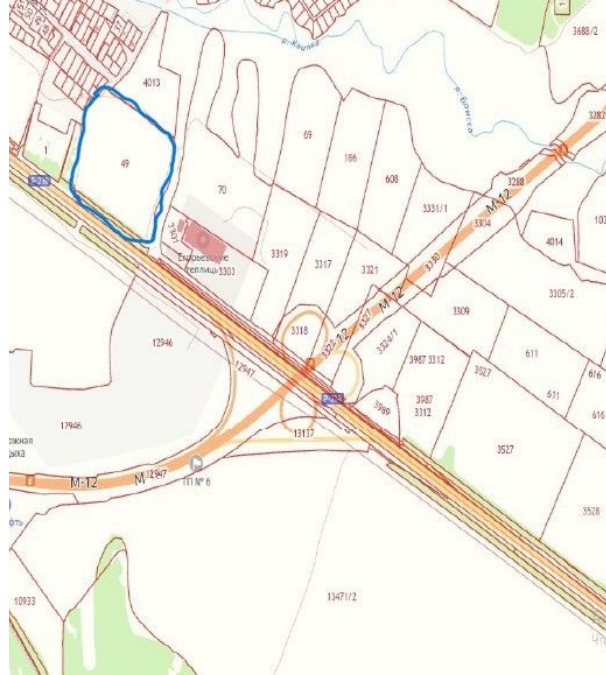

Продажа

**Продаётся участок земли на развязке М12**

Лаишево,

Лаишево,

**₽ 18 000 000**

Продается участок земли на пер площадью 101 321 кв.м. сельхозназначения.

- Расположен на развязке с трассой М12 в Лаишевском районе вблизи населенных пунктов Егорьево и Каипы.

-Возможно добавить вид разрешённого использования для сель. хоз производства, а также целиком перевести участок в промышленное назначение. Соседи уже перевели построились.

-Коммуникации по запросу.

Площадь участка: **1013 соток**  
Право собственности: **Собственник**