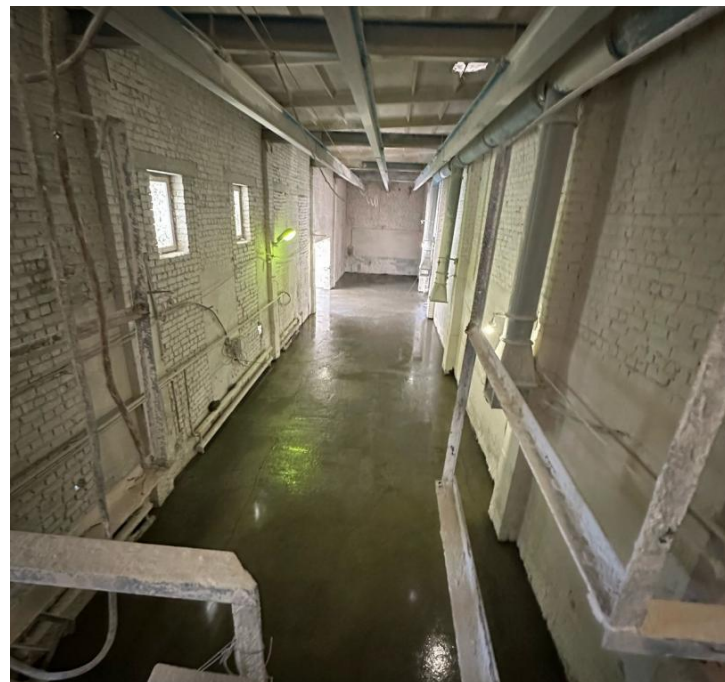

Аренда

**Теплый склад-производство 344 м2
на Набережной**

Казань,

Казань, Набережная улица, 31АлитМ

♦ Р 344 000

Сдается в аренду теплое производственное помещение по ул.Набережная, д. 31а - 344 м2. Объект состоит из двух производственных смежных помещений 181 м2 и 163 м2, шириной по 5,5 метров с воротами из каждого блока. Высота потолка 7 метров. Установлена кран-балка грузоподъемностью до 1 тонны, смонтирована к потолку. Свободная электрическая мощность 50 кВт с возможностью увеличения. На складе двое нулевых ворот 3,2*3,2м, одни с ж/д пандуса. На базу заходит ж/д тупик, проходит непосредственно около складской рампы . Имеются бытовые помещения. Полы антипылевые. Площадь расположена в составе охраняемой базы. Режим работы 24/7.