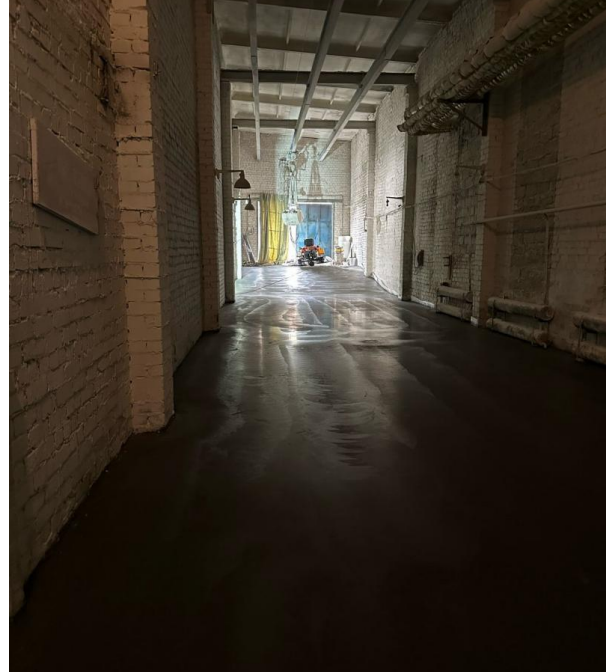

Аренда

**Теплый склад-производство 344 м2
на Набережной**

Казань,

Казань, Набережная улица, 31АлитМ

♦ Р 344 000

Сдается в аренду теплое производственное помещение по ул.Набережная, д. 31а - 344 м2. Объект состоит из двух производственных смежных помещений 181 м2 и 163 м2, шириной по 5,5 метров с воротами из каждого блока. Высота потолка 7 метров. Установлена кран-балка грузоподъемностью до 1 тонны, смонтирована к потолку. Свободная электрическая мощность 50 кВт с возможностью увеличения. На складе двое нулевых ворот 3,2*3,2м, одни с ж/д пандуса. На базу заходит ж/д тупик, проходит непосредственно около складской рампы . Имеются бытовые помещения. Полы антипылевые. Площадь расположена в составе охраняемой базы. Режим работы 24/7.