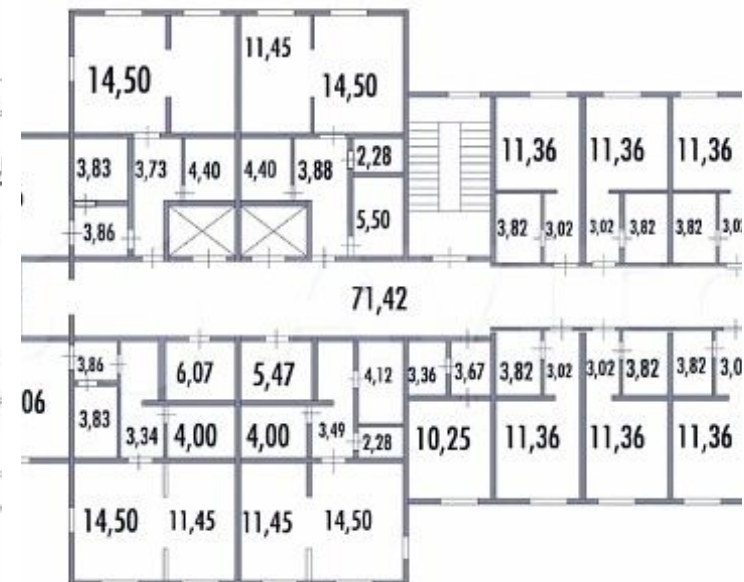

ПЛАН ТИПОВОГО ЭТАЖА

Продажа 7-и этажного здания в центре Казани

Коммуникации подведены.

Отделка помещений черновая.

Общая площадь помещений 4300 кв.м.

Площадь земельного участка 2543,7 кв.м.

Технико-экономические показатели:

Площадь застройки - 830 кв.м.

Электрическая мощность - 362 кВт

ПЛАН 1 ЭТАЖА

Вид объекта: **Помещение свободного назначения**

Общая площадь: **4300 м²**

Этажность дома: **7**

Лифт: **нет**

Отделка: **Без отделки**