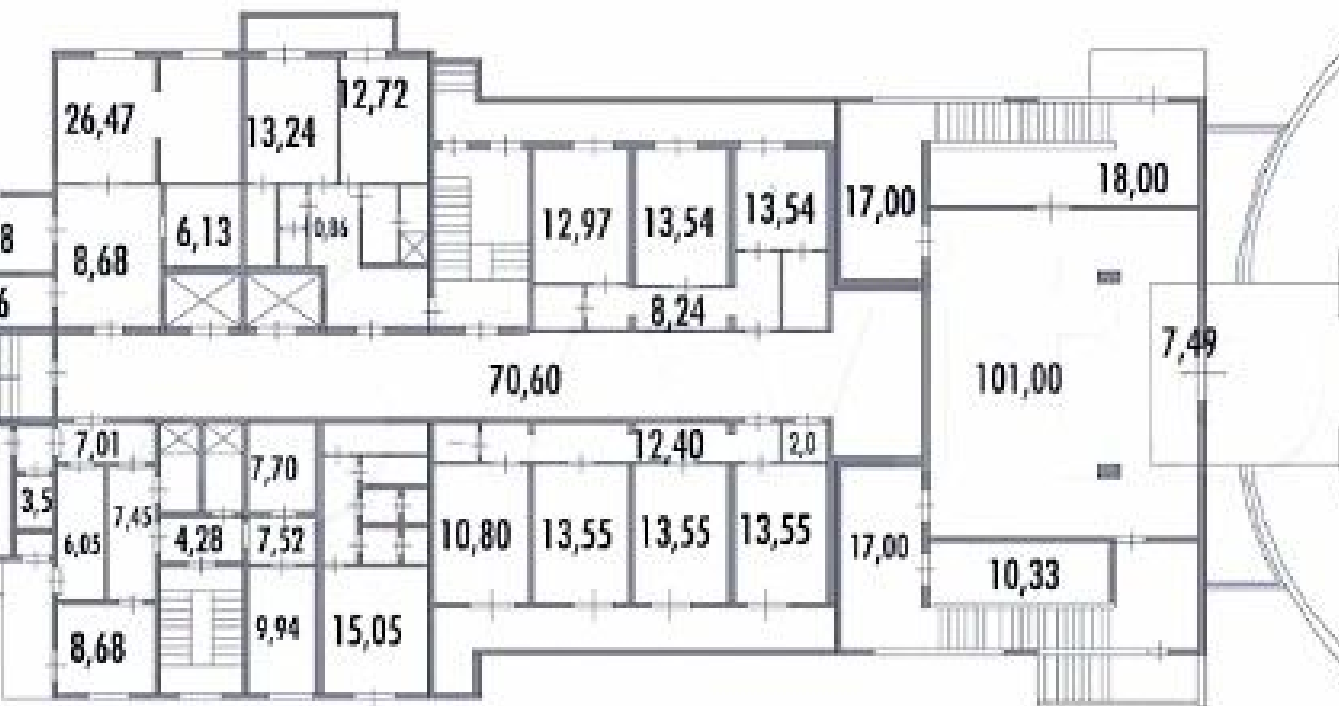

ПЛАН ТИПОВОГО ЭТАЖА

Продажа 7-и этажного здания в центре Казани

Коммуникации подведены.

Отделка помещений черновая.

Общая площадь помещений 4300 кв.м.

Площадь земельного участка 2543,7 кв.м.

Технико-экономические показатели:

Площадь застройки - 830 кв.м.

Электрическая мощность - 362 кВт

ПЛАН 1 ЭТАЖА

Вид объекта: **Помещение свободного назначения**

Общая площадь: **4300 м²**

Этажность дома: **7**

Лифт: **нет**

Отделка: **Без отделки**