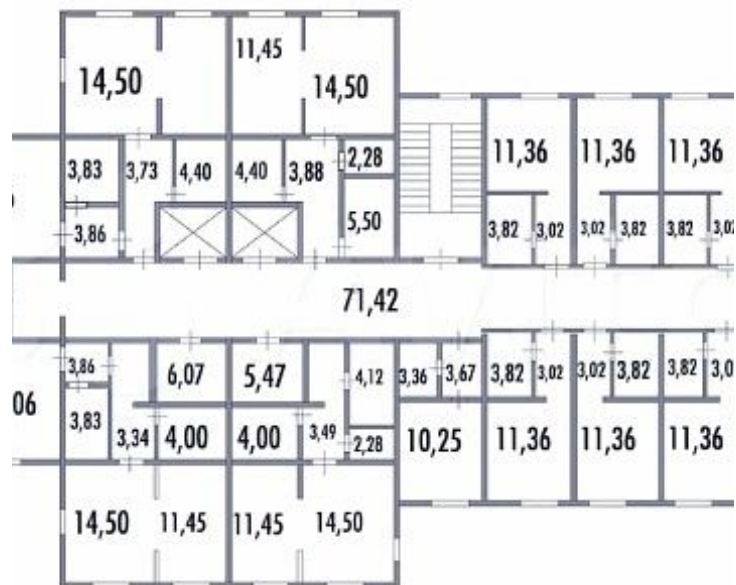

ПЛАН ТИПОВОГО ЭТАЖА