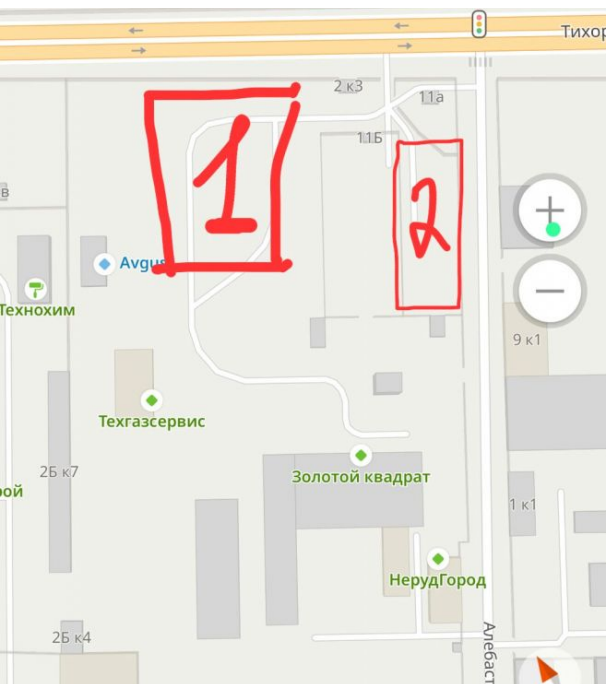

Аренда

Сдаем в аренду Зем.участки на первой линии с козловым краном до 1 Га

Казань,

Казань,

₽ 1 500 000

Сдаем в аренду участки 1500 м2+2500м2+2000 + 4000м2 на первой линии улицы Тихорецкая под хранение стройматериалов, спец. техники, производства. (земля промышленного назначения). Есть все коммуникации газ, свет, вода. канализация. Есть площадка под козловым краном.
Стоимость 150 р./м2