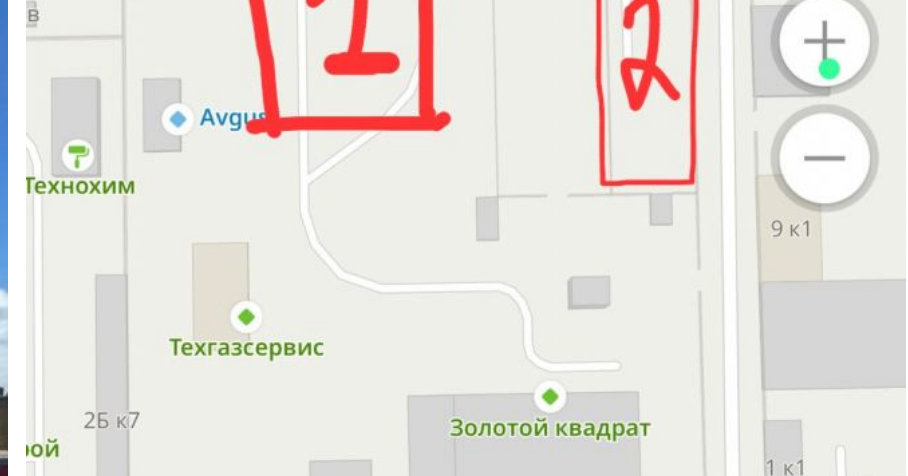

Аренда

Сдаем в аренду Зем.участки на первой линии с козловым краном до 1 Га

Казань,

Казань,

₽ 1 500 000

Сдаем в аренду участки 1500 м2+2500м2+2000 + 4000м2 на первой линии улицы Тихорецкая под хранение стройматериалов, спец. техники, производства. (земля промышленного назначения). Есть все коммуникации газ, свет, вода. канализация. Есть площадка под козловым краном.
Стоимость 150 р./м2