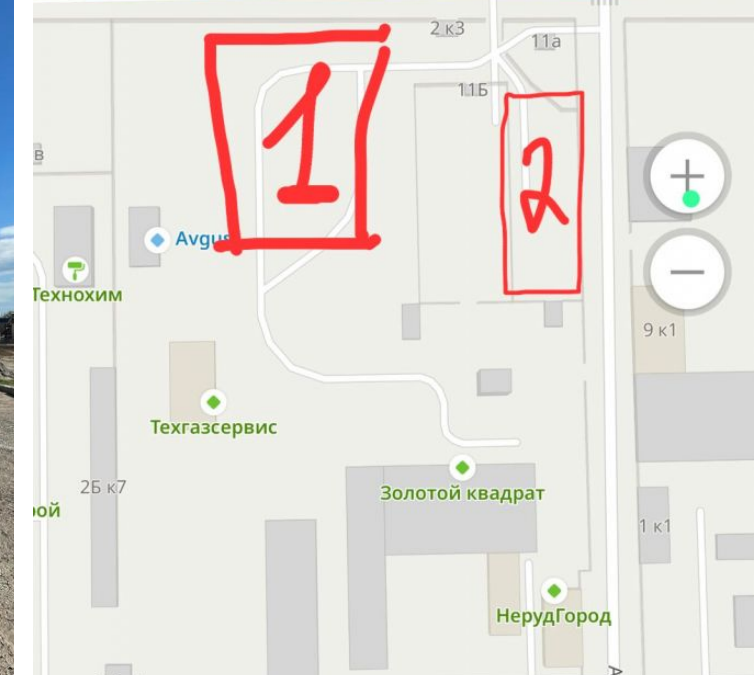

Аренда

Сдаем в аренду Зем.участки на первой линии с козловым краном до 1 Га

Казань,

Казань,

₽ 1 500 000

Сдаем в аренду участки 1500 м2+2500м2+2000 + 4000м2 на первой линии улицы Тихорецкая под хранение стройматериалов, спец. техники, производства. (земля промышленного назначения). Есть все коммуникации газ, свет, вода. канализация. Есть площадка под козловым краном.
Стоимость 150 р./м2