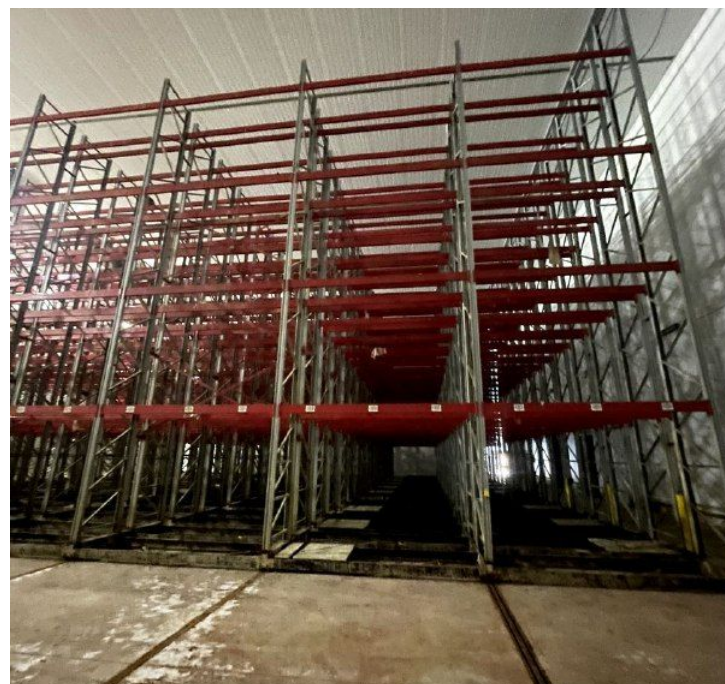

Аренда

**Холодильный (морозильный) склад,  
3100 м<sup>2</sup>**

Зеленодольск,

ул Озерная, д 20А

**₽ 2 920 000**

Холодильный склад с подсобными помещениями 3100 кв.м, со встроенной передвижной стеллажной системой для хранения палетированного груза.

Палетная система: 2400 палето-мест, хранение на 5 ярусах по 2 метра высотой каждый.

Грузоподъемность: максимально 1100 кг на палето-место, всего 2520 тонн

- температурный режим -18-20 градусов;
- высота потолков от 13,83 до 7,5 метров;
- имеется 3 погрузочно-разгрузочных выхода с уравнильным пандусом;
- ровные беспылевые полы;
- сдается с Мобильными стеллажами которые дают возможность значительно увеличить емкость склада без увеличения его площади. Экономия до 50% места на складе по сравнению с паллетными стеллажами. Увеличение до 80% емкости хранения. Подходят для безопасной эксплуатации при температуре до -30 градусов. Возможность хранения любых типов грузов.
- доступ 24/7;

Вид объекта: **Складское помещение**

Этаж: **1**

Водоснабжение: **да**

Вход: **С улицы**

Отделка: **Чистовая**

Тип парковки: **На улице**

Общая площадь: **2100 м<sup>2</sup>**

Этажность дома: **1**