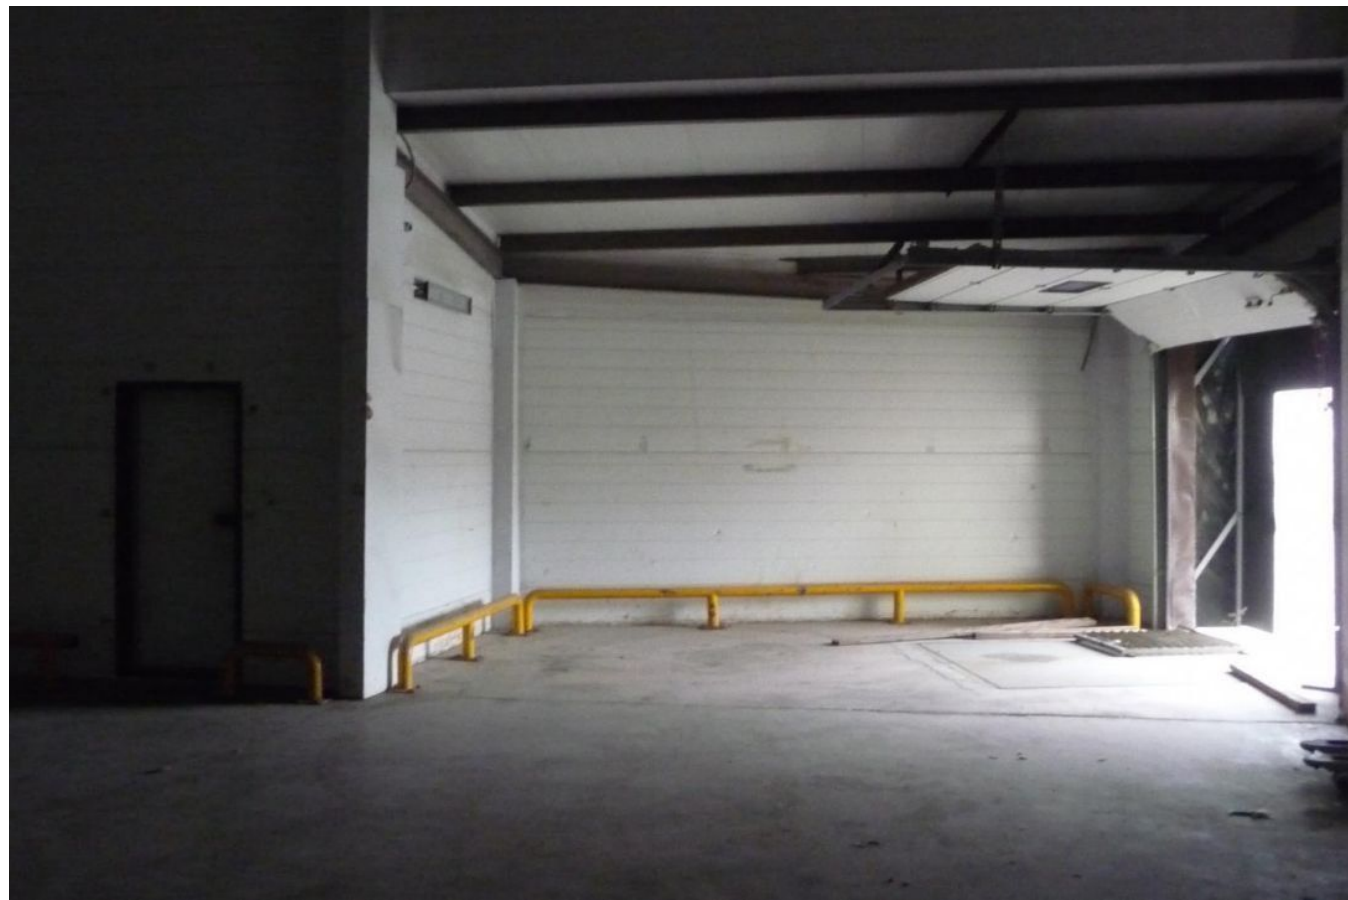

Аренда

**Холодильный (морозильный) склад,  
3100 м<sup>2</sup>**

Зеленодольск,

ул Озерная, д 20А

**₽ 2 920 000**

Холодильный склад с подсобными помещениями 3100 кв.м, со встроенной передвижной стеллажной системой для хранения палетированного груза.

Палетная система: 2400 палето-мест, хранение на 5 ярусах по 2 метра высотой каждый.

Грузоподъемность: максимально 1100 кг на палето-место, всего 2520 тонн

- температурный режим -18-20 градусов;
- высота потолков от 13,83 до 7,5 метров;
- имеется 3 погрузочно-разгрузочных выхода с уравнильным пандусом;
- ровные беспылевые полы;
- сдается с Мобильными стеллажами которые дают возможность значительно увеличить емкость склада без увеличения его площади. Экономия до 50% места на складе по сравнению с паллетными стеллажами. Увеличение до 80% емкости хранения. Подходят для безопасной эксплуатации при температуре до -30 градусов. Возможность хранения любых типов грузов.
- доступ 24/7;