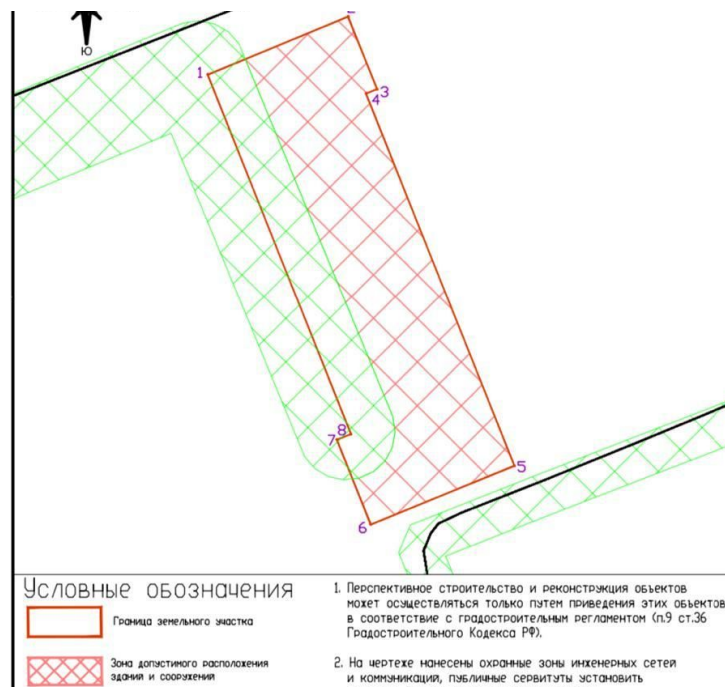

Продажа

Зем. участок 1.82 га

Айша,

Респ Татарстан, Зеленодольский р-н, село Айша

₽ **35 000 000**

Площадь земельного участка 18250 м2. 1,82 га. 182 сотки. Зеленодольский муниципальный район близ Айши. Есть ГПЗУ по запросу Разрешённые Виды использования: Производственная деятельность. тяж промышленность. авто пром, склады Условно разрешенные: Гостинница, образование. Вспомогательные: Магазины и общепит. Есть газ. Электричество. Есть проекты по постройке логистического комплекса.

106:19

Найти

Объект по адресу: [16:49:012106:19](#)

Тип земель: Земли поселений (земли населенных пунктов)
Категория земель: Земельный фонд промышленности

Объект по адресу: [Республика Татарстан, Зеленодольский муниципальный район, г Зеленодольск, восточная сторона промплощадки бывшего Зеленодольского машиностроительного завода...](#)

Общая площадь: 18 250 кв.м.

Электронная почта, куда отправить отчет

Получить подробный отчет

Детали отчета и юридическая информация

Ручной выбор вариантов

Вид объекта: **Земля пром. назначение**
Общая площадь: **18200 м²**
Этажность дома: **1**
Лифт: **нет**
Планировка: **Открытая**
Тип здания: **Административное здание**
Право собственности: **Собственник**