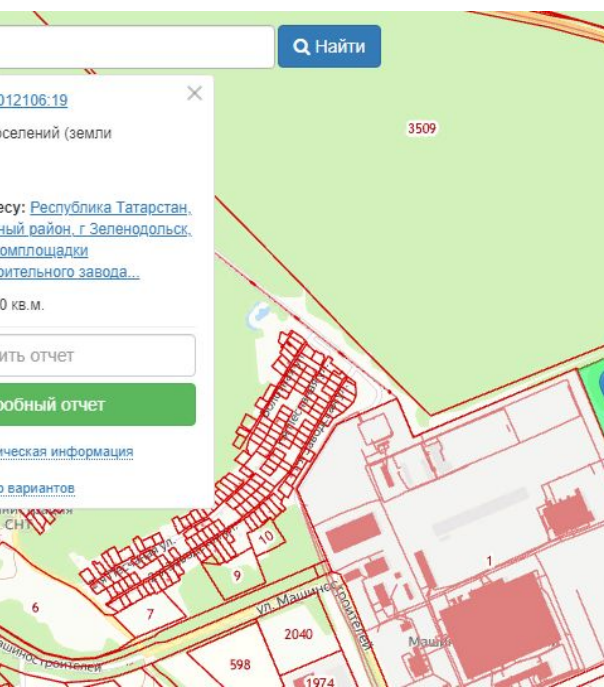

Продажа

Зем. участок 1.82 га

Айша,

Респ Татарстан, Зеленодольский р-н, село Айша

₽ **35 000 000**

Площадь земельного участка 18250 м2. 1,82 га. 182 сотки. Зеленодольский муниципальный район близ Айши. Есть ГПЗУ по запросу Разрешённые Виды использования: Производственная деятельность. тяж промышленность. авто пром, склады Условно разрешенные: Гостинница, образование. Вспомогательные: Магазины и общепит. Есть газ. Электричество. Есть проекты по постройке логистического комплекса.

106:19

Найти

Объект по адресу: [16:49:012106:19](#)

Тип земель: Земли поселений (земли населенных пунктов)
Категория земель: Земельный фонд промышленности

Объект по адресу: [Республика Татарстан, Зеленодольский муниципальный район, г Зеленодольск, восточная сторона промплощадки бывшего Зеленодольского машиностроительного завода...](#)

Общая площадь: 18 250 кв.м.

Электронная почта, куда отправить отчет

Получить подробный отчет

Детали отчета и юридическая информация

Ручной выбор вариантов

Вид объекта: **Земля пром. назначение**
Общая площадь: **18200 м²**
Этажность дома: **1**
Лифт: **нет**
Планировка: **Открытая**
Тип здания: **Административное здание**
Право собственности: **Собственник**