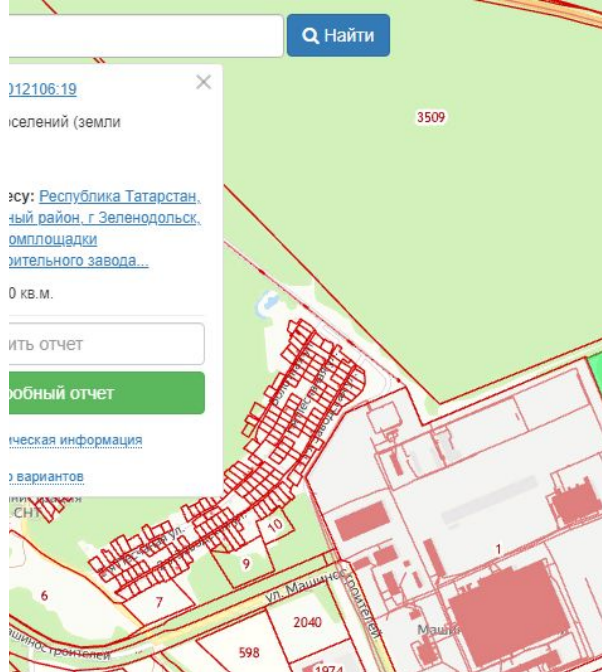

Продажа

Зем. участок 1.82 га

Айша,

Респ Татарстан, Зеленодольский р-н, село Айша

₽ **35 000 000**

Площадь земельного участка 18250 м2. 1,82 га. 182 сотки. Зеленодольский муниципальный район близ Айши. Есть ГПЗУ по запросу Разрешённые Виды использования: Производственная деятельность. тяж промышленность. авто пром, склады Условно разрешенные: Гостинница, образование. Вспомогательные: Магазины и общепит. Есть газ. Электричество. Есть проекты по постройке логистического комплекса.

106:19

Найти

Объект по адресу: [16:49:012106:19](#)

Тип земель: Земли поселений (земли населенных пунктов)
Категория земель: Земельный фонд промышленности

Объект по адресу: [Республика Татарстан, Зеленодольский муниципальный район, г Зеленодольск, восточная сторона промплощадки бывшего Зеленодольского машиностроительного завода...](#)

Общая площадь: 18 250 кв.м.

Электронная почта, куда отправить отчет

Получить подробный отчет

Детали отчета и юридическая информация

Ручной выбор вариантов

Вид объекта: **Земля пром. назначение**
Общая площадь: **18200 м²**
Этажность дома: **1**
Лифт: **нет**
Планировка: **Открытая**
Тип здания: **Административное здание**
Право собственности: **Собственник**