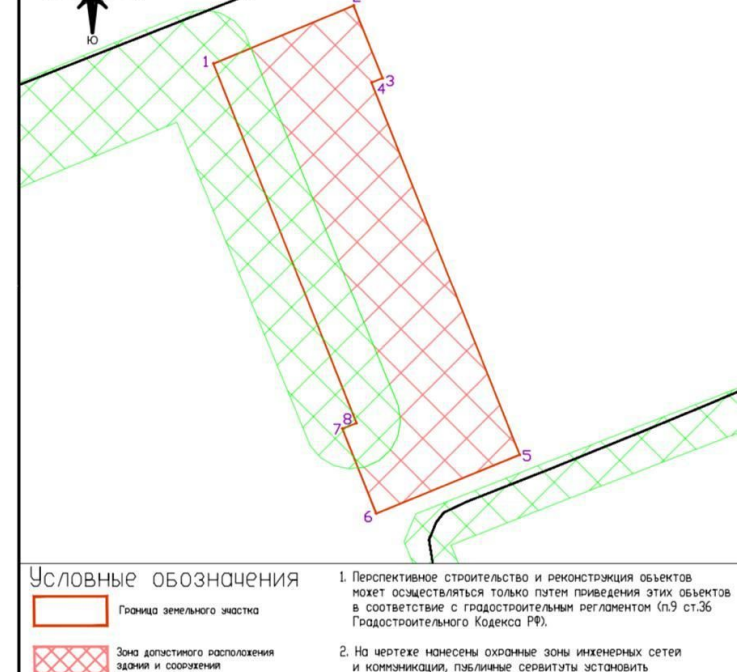

Продажа

Зем. участок 1.82 га

Айша,

Респ Татарстан, Зеленодольский р-н, село Айша

₽ **35 000 000**

Площадь земельного участка 18250 м2. 1,82 га. 182 сотки. Зеленодольский муниципальный район близ Айши. Есть ГПЗУ по запросу Разрешённые Виды использования: Производственная деятельность. тяж промышленность. авто пром, склады Условно разрешенные: Гостинница, образование. Вспомогательные: Магазины и общепит. Есть газ. Электричество. Есть проекты по постройке логистического комплекса.

106:19

Найти

Объект по адресу: [16:49:012106:19](#)

Тип земель: Земли поселений (земли населенных пунктов)
Категория земель: Земельный фонд промышленности

Объект по адресу: [Республика Татарстан, Зеленодольский муниципальный район, г Зеленодольск, восточная сторона промплощадки бывшего Зеленодольского машиностроительного завода...](#)

Общая площадь: 18 250 кв.м.

Электронная почта, куда отправить отчет

Получить подробный отчет

Детали отчета и юридическая информация

Ручной выбор вариантов

Вид объекта: **Земля пром. назначение**
Общая площадь: **18200 м²**
Этажность дома: **1**
Лифт: **нет**
Планировка: **Открытая**
Тип здания: **Административное здание**
Право собственности: **Собственник**