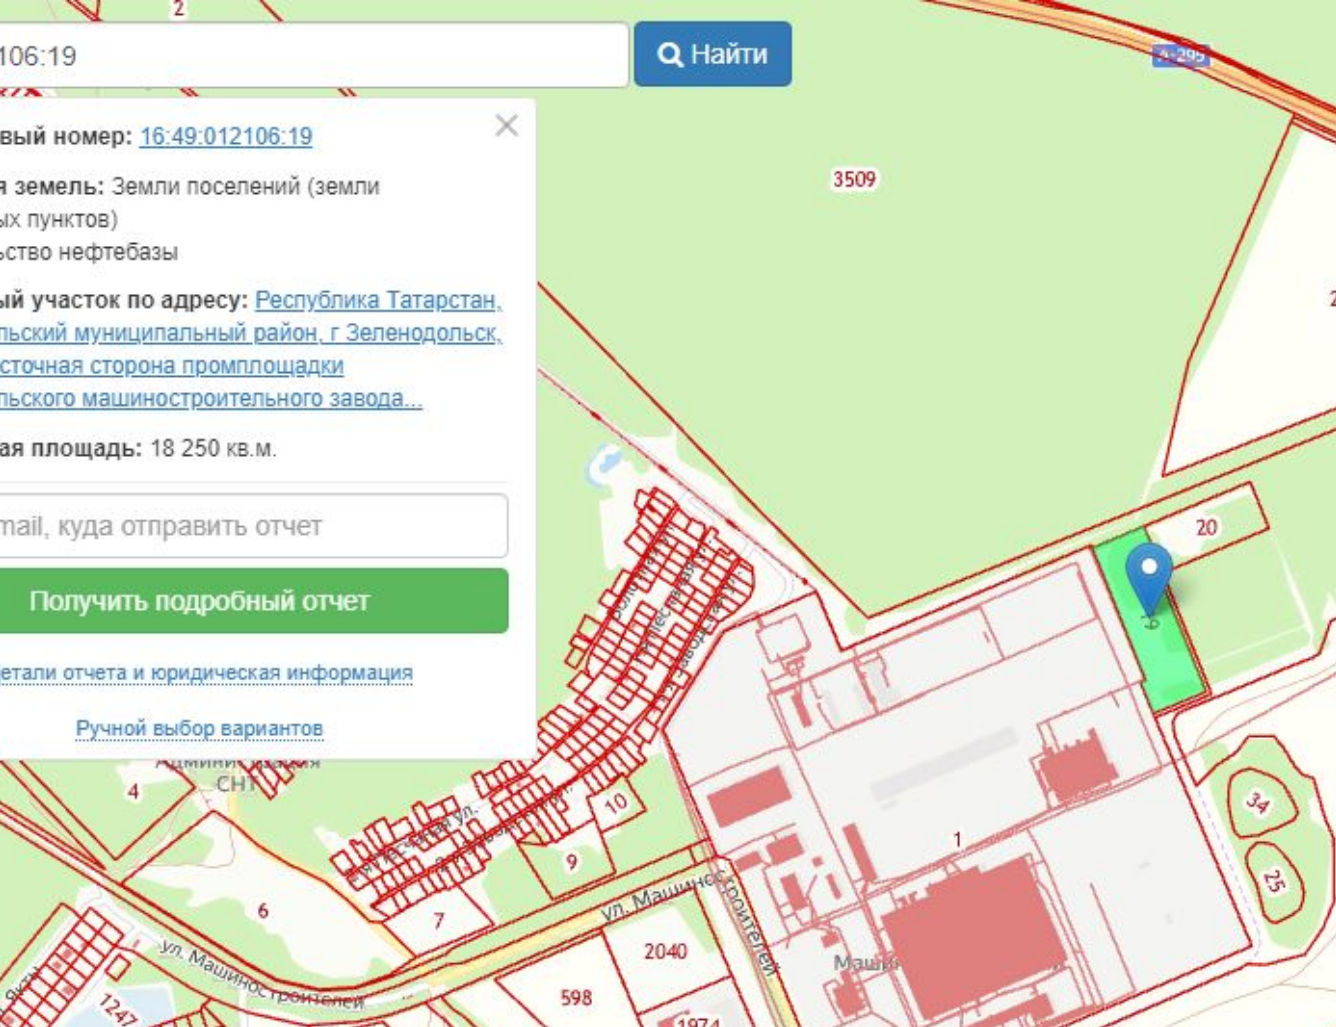

Продажа

Зем. участок 1.82 га

Айша,

Респ Татарстан, Зеленодольский р-н, село Айша

₽ **35 000 000**

Площадь земельного участка 18250 м2. 1,82 га. 182 сотки. Зеленодольский муниципальный район близ Айши. Есть ГПЗУ по запросу Разрешённые Виды использования: Производственная деятельность. тяж промышленность. авто пром, склады Условно разрешенные: Гостинница, образование. Вспомогательные: Магазины и общепит. Есть газ. Электричество. Есть проекты по постройке логистического комплекса.

106:19

Найти

Объект по адресу: [16:49:012106:19](#)

Тип земель: Земли поселений (земли населенных пунктов)
Категория земель: Земельный фонд промышленности

Объект по адресу: [Республика Татарстан, Зеленодольский муниципальный район, г Зеленодольск, восточная сторона промплощадки бывшего Зеленодольского машиностроительного завода...](#)

Общая площадь: 18 250 кв.м.

Электронная почта, куда отправить отчет

Получить подробный отчет

Детали отчета и юридическая информация

Ручной выбор вариантов

Вид объекта: **Земля пром. назначение**
Общая площадь: **18200 м²**
Этажность дома: **1**
Лифт: **нет**
Планировка: **Открытая**
Тип здания: **Административное здание**
Право собственности: **Собственник**