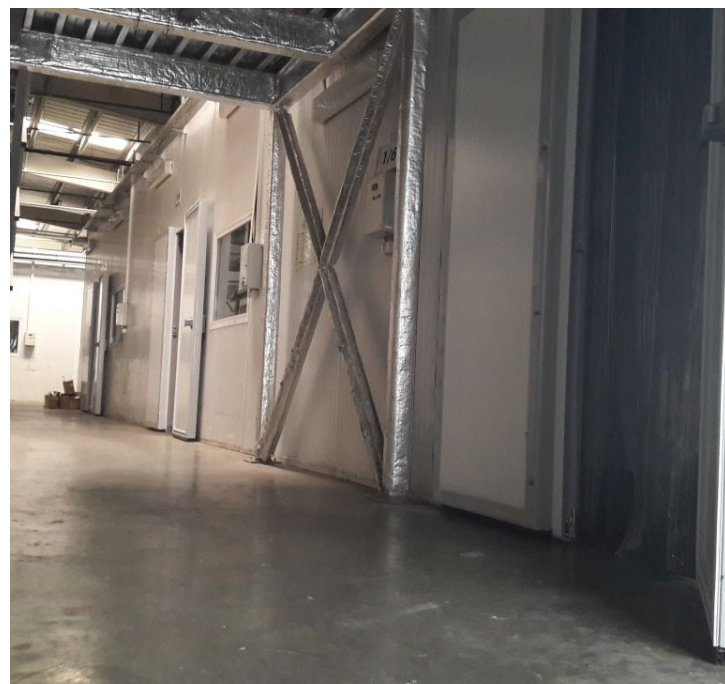

Аренда

Холодильник, 550 м2

Зеленодольский район, Зеленодольск,
промышленный парк Зеленодольск,

₽ 550 000

Холодильные камеры температурный режим +2+4, морозильные камеры -18-20 2 камеры по 280 м2, арендуемая площадь от 550 до 2200 м.кв. возможность аренды теплого склада, гибкая система скидок, удобное месторасположение на пересечении М7 и Горьковского шоссе. Сделана ревизия холодильных камер: заменили двери, панели, уплотнители, завесу. По желанию заказчика есть возможность оборудования производства, переработки. Нулевые ворота. Открытая площадка 20 000 м.кв. Круглосуточная охрана. Собственная логистическая компания, погрузка-разгрузка вилочным погрузчиком при заключении отдельного договора аренды, логистические услуги. Офисные помещения от 10 м.кв.

В непосредственной близости М7, Казань, Горьковское шоссе, Зеленодольск

Вид объекта: **Складское помещение**
Этаж: 1

Общая площадь: **550 м²**
Этажность дома: 1

Специалист по недвижимости

Ольга Шигапова

+7(905)319-5634