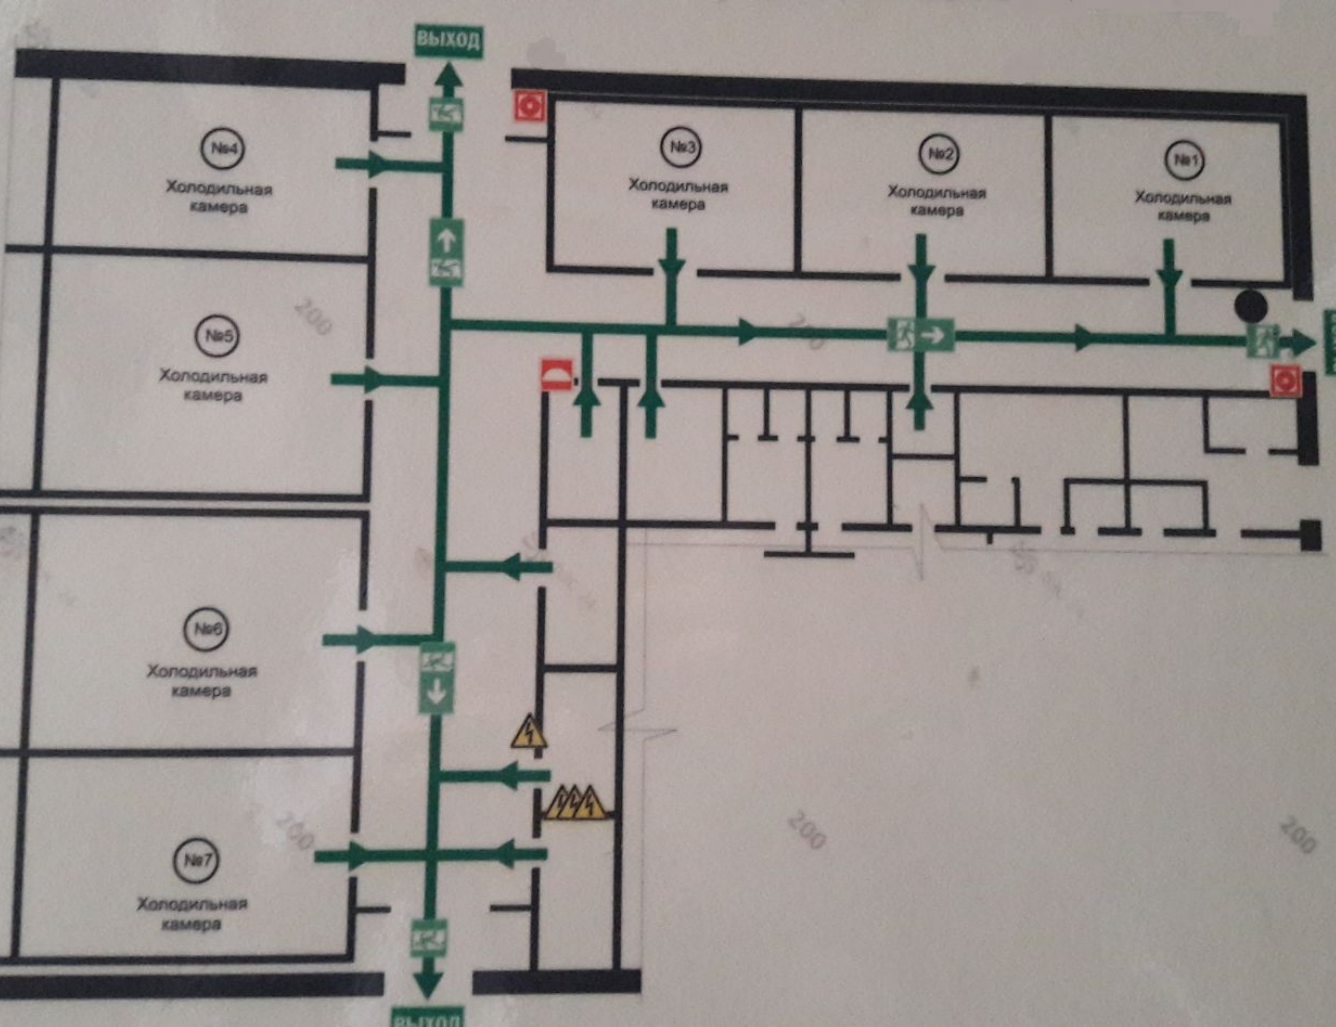

Аренда

Холодильник, 550 м2

Зеленодольский район, Зеленодольск,
промышленный парк Зеленодольск,

₽ 550 000

Холодильные камеры температурный режим +2+4, морозильные камеры -18-20 2 камеры по 280 м2, арендуемая площадь от 550 до 2200 м.кв. возможность аренды теплого склада, гибкая система скидок, удобное месторасположение на пересечении М7 и Горьковского шоссе. Сделана ревизия холодильных камер: заменили двери, панели, уплотнители, завесу. По желанию заказчика есть возможность оборудования производства, переработки. Нулевые ворота. Открытая площадка 20 000 м.кв. Круглосуточная охрана. Собственная логистическая компания, погрузка-разгрузка вилочным погрузчиком при заключении отдельного договора аренды, логистические услуги. Офисные помещения от 10 м.кв.

В непосредственной близости М7, Казань, Горьковское шоссе, Зеленодольск

Вид объекта: **Складское помещение**
Этаж: 1

Общая площадь: **550 м²**
Этажность дома: 1

Специалист по недвижимости

Ольга Шигапова

+7(905)319-5634