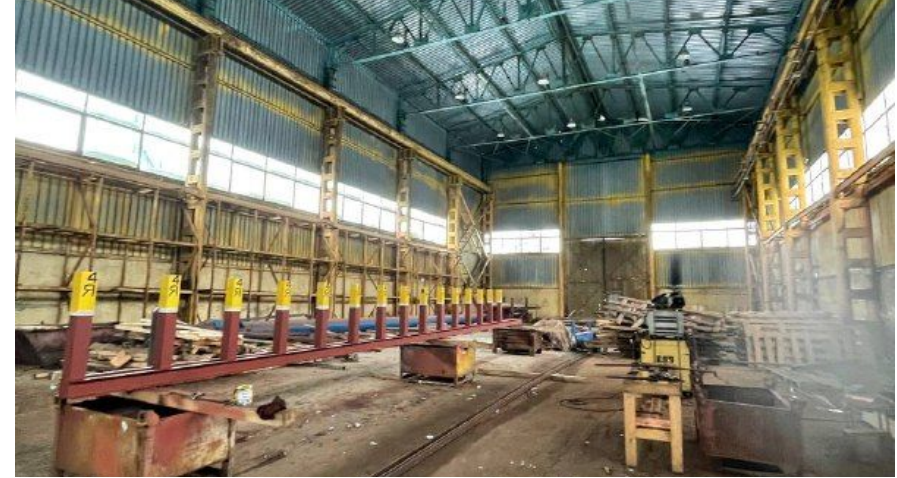

Расстояние до города: **10 км**