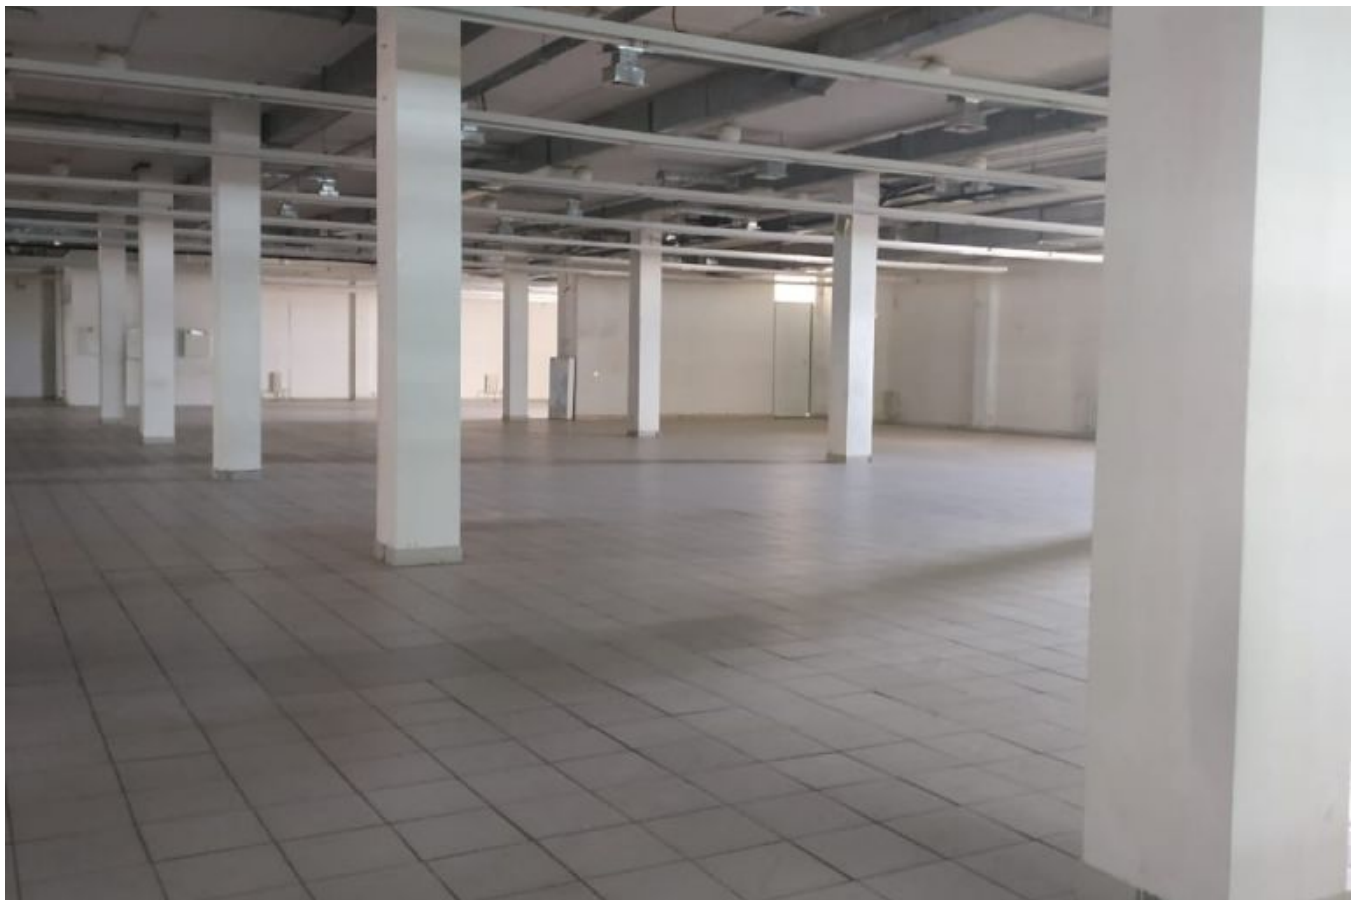

- доступ 24/7;
- есть зона разгрузки;
- потолки 3,5м.;
- мощность 900 квт.;
- топовая локация в центре города.

Вид объекта: **Торговое помещение**

Тип аренды (прямая/субаренда): **Прямая**

Этаж: **1**

Водоснабжение: **да**